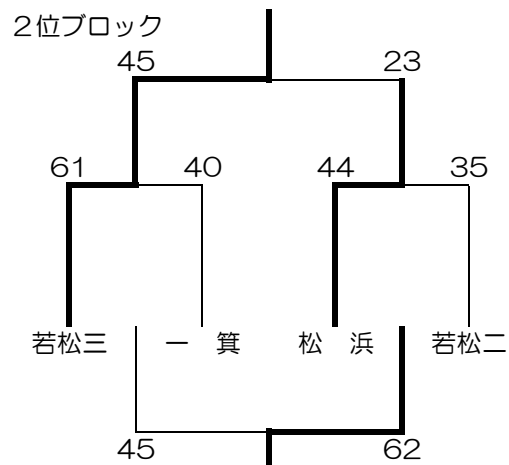

第22回 あいづJカップ 男子結果

- 第1位 宮城県仙台市立上杉山中学校
- 第2位 栃木県那須塩原市立三島中学校
- 第3位 福島県会津若松市立塩川中学校
- 第4位 福島県白河市立白河中央中学校

【男子 予選リーグ】

Aリーグ	1 三島中	2 若松三中	3 喜多方一中	勝敗	順位
1 三島中		○50-30	○82-33	2 - 0	1
2 若松三中	×30-50		○80-26	1 - 1	2
3 喜多方一中	×33-82	×26-80		0 - 2	3

Bリーグ	4 白河中央中	5 喜多方三中	6 一箕中	勝敗	順位
4 白河中央中		○61-54	○50-45	2 - 0	1
5 喜多方三中	×54-61		×40-48	0 - 2	3
6 一箕中	×45-50	○48-40		1 - 1	2

Cリーグ	7 松浜中	8 塩川中	9 若松一中	勝敗	順位
7 松浜中		×43-45	○59-42	1 - 1	2
8 塩川中	○45-43		○53-52	2 - 0	1
9 若松一中	×42-59	×52-53		0 - 2	3

Dリーグ	10 上杉山中	11 若松二中	12 喜多方二中	勝敗	順位
10 上杉山中		○42-27	○78-38	2 - 0	1
11 若松二中	×27-42		○59-54	1 - 1	2
12 喜多方二中	×38-78	×54-59		0 - 2	3

【男子 決勝トーナメント】