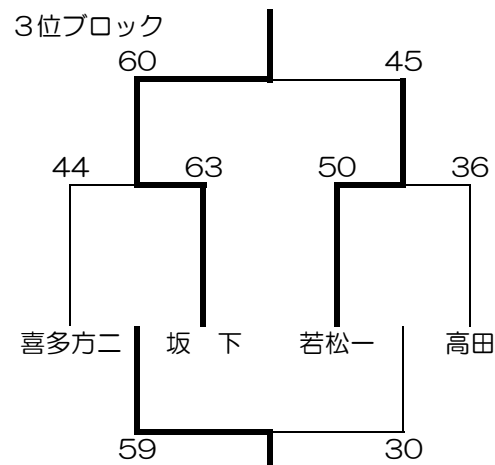

第22回 あいづJカップ 男子結果

- 第1位 宮城県仙台市立上杉山中学校
- 第2位 栃木県那須塩原市立三島中学校
- 第3位 福島県会津若松市立塩川中学校
- 第4位 福島県白河市立白河中央中学校

【男子 予選リーグ】

Aリーグ	1 三島中	2 若松三中	3 喜多方一中	勝敗	順位
1 三島中		○50-30	○82-33	2 - 0	1
2 若松三中	×30-50		○80-26	1 - 1	2
3 喜多方一中	×33-82	×26-80		0 - 2	3

Bリーグ	4 白河中央中	5 喜多方三中	6 一箕中	勝敗	順位
4 白河中央中		○61-54	○50-45	2 - 0	1
5 喜多方三中	×54-61		×40-48	0 - 2	3
6 一箕中	×45-50	○48-40		1 - 1	2

Cリーグ	7 松浜中	8 塩川中	9 若松一中	勝敗	順位
7 松浜中		×43-45	○59-42	1 - 1	2
8 塩川中	○45-43		○53-52	2 - 0	1
9 若松一中	×42-59	×52-53		0 - 2	3

Dリーグ	10 上杉山中	11 若松二中	12 喜多方二中	勝敗	順位
10 上杉山中		○42-27	○78-38	2 - 0	1
11 若松二中	×27-42		○59-54	1 - 1	2
12 喜多方二中	×38-78	×54-59		0 - 2	3

【男子 決勝トーナメント】