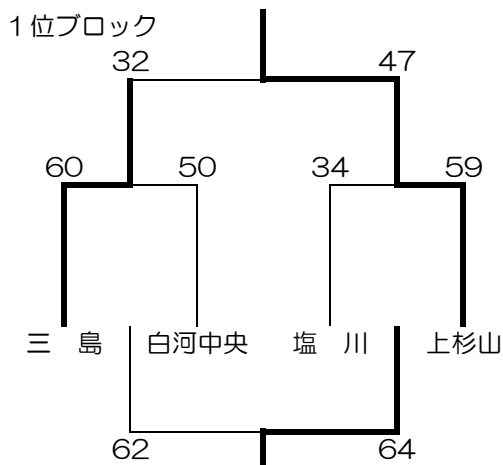

第22回 あいづJカップ 男子結果

- 第1位 宮城県仙台市立上杉山中学校
- 第2位 栃木県那須塩原市立三島中学校
- 第3位 福島県会津若松市立塩川中学校
- 第4位 福島県白河市立白河中央中学校

【男子 予選リーグ】

Aリーグ	1 三島中	2 若松三中	3 喜多方一中	勝敗	順位
1 三島中		○50-30	○82-33	2 - 0	1
2 若松三中	×30-50		○80-26	1 - 1	2
3 喜多方一中	×33-82	×26-80		0 - 2	3

Bリーグ	4 白河中央中	5 喜多方三中	6 一箕中	勝敗	順位
4 白河中央中		○61-54	○50-45	2 - 0	1
5 喜多方三中	×54-61		×40-48	0 - 2	3
6 一箕中	×45-50	○48-40		1 - 1	2

Cリーグ	7 松浜中	8 塩川中	9 若松一中	勝敗	順位
7 松浜中		×43-45	○59-42	1 - 1	2
8 塩川中	○45-43		○53-52	2 - 0	1
9 若松一中	×42-59	×52-53		0 - 2	3

Dリーグ	10 上杉山中	11 若松二中	12 喜多方二中	勝敗	順位
10 上杉山中		○42-27	○78-38	2 - 0	1
11 若松二中	×27-42		○59-54	1 - 1	2
12 喜多方二中	×38-78	×54-59		0 - 2	3

【男子 決勝トーナメント】