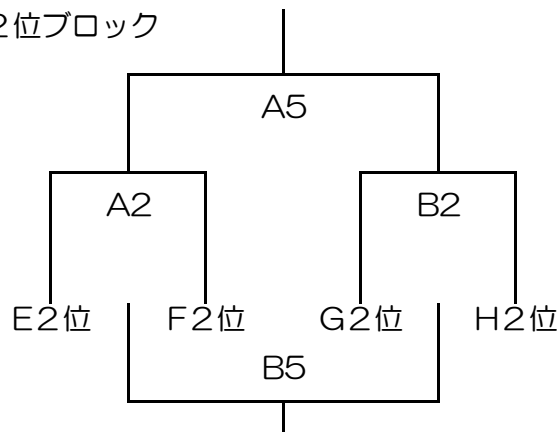

Gリーグ	7 松浜中	8 喜多方二中	9 若松四中	勝敗	順位
7 松浜中		C5	C3	-	
8 喜多方二中			C1	-	
9 若松四中				-	

Hリーグ	10 名取二中	11 湊中	12 喜多方一中	勝敗	順位
10 名取二中		D5	D3	-	
11 湊中			D1	-	
12 喜多方一中				-	

【女子 決勝トーナメント】

1位ブロック

2位ブロック

3位ブロック

A・Bコート：喜多方市立第三中学校、C・Dコート：喜多方市立第二中学校、E・Fコート：喜多方市立第一中学校