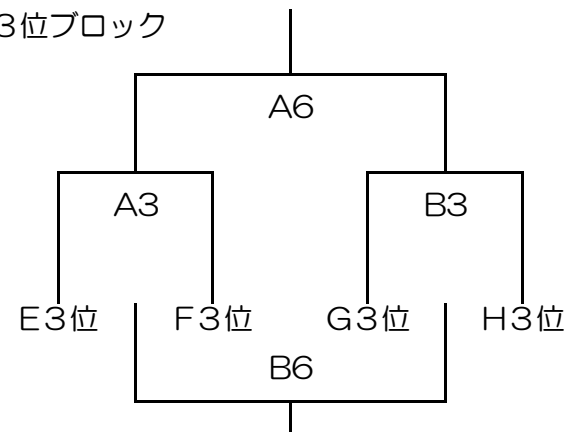

Gリーグ	7 松浜中	8 喜多方二中	9 若松四中	勝敗	順位
7 松浜中		C5	C3	-	
8 喜多方二中			C1	-	
9 若松四中				-	

Hリーグ	10 名取二中	11 湊中	12 喜多方一中	勝敗	順位
10 名取二中		D5	D3	-	
11 湊中			D1	-	
12 喜多方一中				-	

【女子 決勝トーナメント】

1位ブロック

2位ブロック

3位ブロック

A・Bコート：喜多方市立第三中学校、C・Dコート：喜多方市立第二中学校、E・Fコート：喜多方市立第一中学校