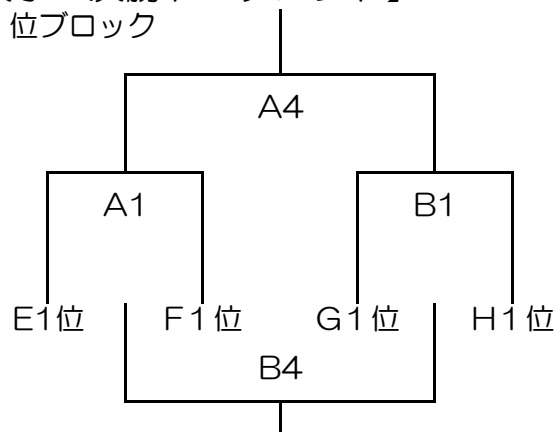

第22回 あいづJカップ 組み合わせ

【女子 予選リーグ】

試合時間は 8-1-8-5-8-1-8 (ハーフタイムアップ30秒前まで)です。

Eリーグ	1 聖籠中	2 会津学鳳中	3 若松三中	勝敗	順位
1 聖籠中		A5	A3	-	
2 会津学鳳中			A1	-	
3 若松三中				-	

Fリーグ	4 白河中央中	5 喜多方三中	6 一箕中	勝敗	順位
4 白河中央中		B5	B3	-	
5 喜多方三中			B1	-	
6 一箕中				-	

Gリーグ	7 松浜中	8 喜多方二中	9 若松四中	勝敗	順位
7 松浜中		C5	C3	-	
8 喜多方二中			C1	-	
9 若松四中				-	

Hリーグ	10 名取二中	11 湊中	12 喜多方一中	勝敗	順位
10 名取二中		D5	D3	-	
11 湊中			D1	-	
12 喜多方一中				-	

【女子 決勝トーナメント】

1位ブロック