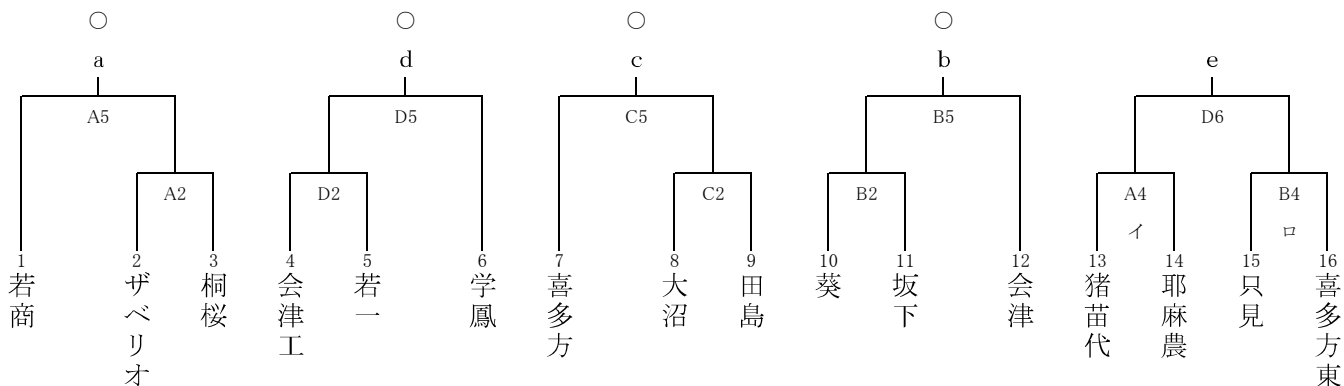

第62回福島県高等学校体育大会バスケットボール会津地区大会 組み合わせ(男子)

会場:あいづ総合体育館(A・B・C・D)

括弧無し1日目 ()2日目 《 》3日目

男子 予選トーナメント

1位リーグ

5位決定トーナメント

試合時間

	1	2	3	4	5	6
5月14日	/	10:30~	12:00~	13:30~	15:00~	16:00~
5月15日	9:00~	10:30~	12:00~	13:30~	15:00~	/
5月16日	9:00~	10:30~	12:00~	13:30~	/	/

第62回福島県高等学校体育大会バスケットボール会津地区大会 組み合わせ(女子)

会場:あいづ総合体育館(A・B・C・D)

括弧無し1日目 ()2日目 《 》3日目

女子 予選トーナメント

1位リーグ

4位決定トーナメント

試合時間

	1	2	3	4	5	6
5月14日	/	10:30~	12:00~	13:30~	15:00~	16:00~
5月15日	9:00~	10:30~	12:00~	13:30~	15:00~	/
5月16日	9:00~	10:30~	12:00~	13:30~	/	/