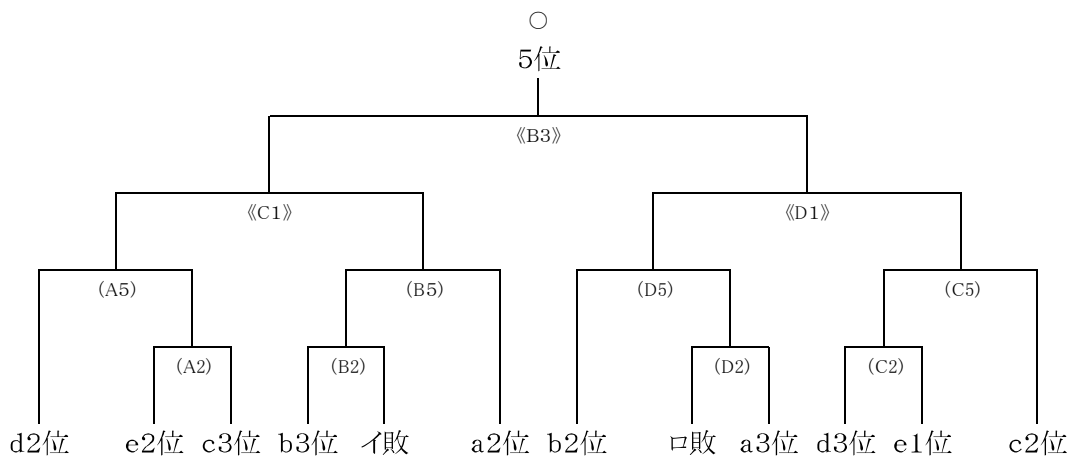

第62回福島県高等学校体育大会バスケットボール会津地区大会 組み合わせ(男子)

会場:あいづ総合体育館(A・B・C・D)

括弧無し1日目 ()2日目 《 》3日目

男子 予選トーナメント

1位リーグ

5位決定トーナメント

試合時間

	1	2	3	4	5	6
5月14日	/	10:30~	12:00~	13:30~	15:00~	16:00~
5月15日	9:00~	10:30~	12:00~	13:30~	15:00~	/
5月16日	9:00~	10:30~	12:00~	13:30~	/	/

第62回福島県高等学校体育大会バスケットボール会津地区大会 組み合わせ(女子)

会場:あいづ総合体育館(A・B・C・D)

括弧無し1日目 ()2日目 《 》3日目

女子 予選トーナメント

1位リーグ

4位決定トーナメント

試合時間

	1	2	3	4	5	6
5月14日	/	10:30~	12:00~	13:30~	15:00~	16:00~
5月15日	9:00~	10:30~	12:00~	13:30~	15:00~	/
5月16日	9:00~	10:30~	12:00~	13:30~	/	/