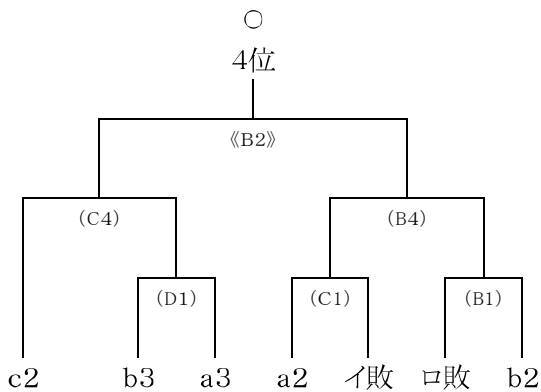

第62回福島県高等学校体育大会バスケットボール会津地区大会 組み合わせ(女子)

会場:あいづ総合体育館(A・B・C・D)

括弧無し1日目 ()2日目 《 》3日目

女子 予選トーナメント

1位リーグ

4位決定トーナメント

試合時間

	1	2	3	4	5	6
5月14日	/	10:30~	12:00~	13:30~	15:00~	16:00~
5月15日	9:00~	10:30~	12:00~	13:30~	15:00~	/
5月16日	9:00~	10:30~	12:00~	13:30~	/	/