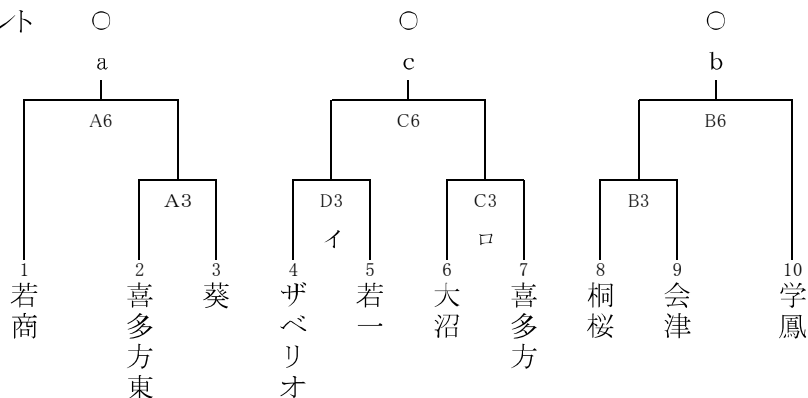

第62回福島県高等学校体育大会バスケットボール会津地区大会 組み合わせ(男子)

会場:あいづ総合体育館(A・B・C・D)

括弧無し1日目 ()2日目 《 》3日目

男子 予選トーナメント

1位リーグ

5位決定トーナメント

試合時間

	1	2	3	4	5	6
5月14日	/	10:30~	12:00~	13:30~	15:00~	16:00~
5月15日	9:00~	10:30~	12:00~	13:30~	15:00~	/
5月16日	9:00~	10:30~	12:00~	13:30~	/	/

第62回福島県高等学校体育大会バスケットボール会津地区大会 組み合わせ(女子)

会場:あいづ総合体育館(A・B・C・D)

括弧無し1日目 ()2日目 《 》3日目

女子 予選トーナメント

1位リーグ

4位決定トーナメント

試合時間

	1	2	3	4	5	6
5月14日	/	10:30~	12:00~	13:30~	15:00~	16:00~
5月15日	9:00~	10:30~	12:00~	13:30~	15:00~	/
5月16日	9:00~	10:30~	12:00~	13:30~	/	/