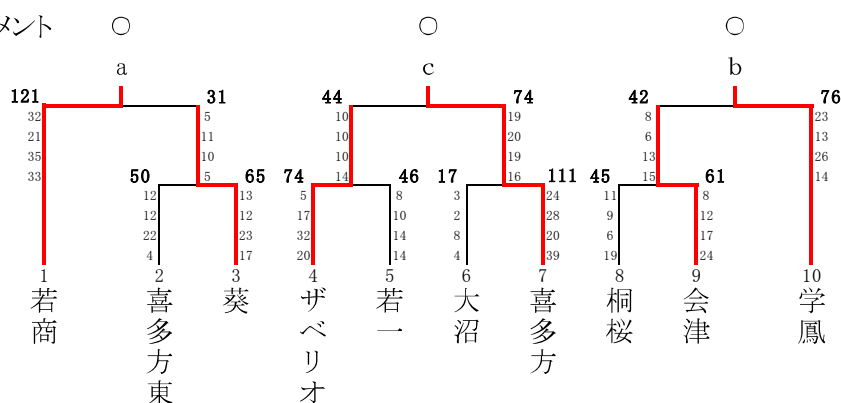

第62回福島県高等学校体育大会バスケットボール会津地区大会 結果(女子)

日時:平成28年5月14日(土)~16日(月)

会場:あいづ総合体育館(A・B・C・D)

女子 予選トーナメント

1位リーグ