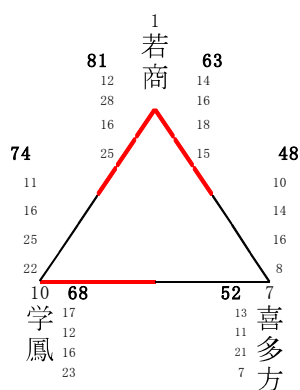

第62回福島県高等学校体育大会バスケットボール会津地区大会 結果(女子)

日時:平成28年5月14日(土)~16日(月)

会場:あいづ総合体育館(A・B・C・D)

女子 予選トーナメント

1位リーグ

4位決定トーナメント

女子順位

1位	若松商業	高校	9年連続 10回目	5位	会津高校
2位	会津学鳳	高校		6位	喜多方東高校・若松第一高校
3位	喜多方	高校		8位	喜多方桐桜高校・葵高校・大沼高校
4位	ザベリオ	高校			

以上県大会出場