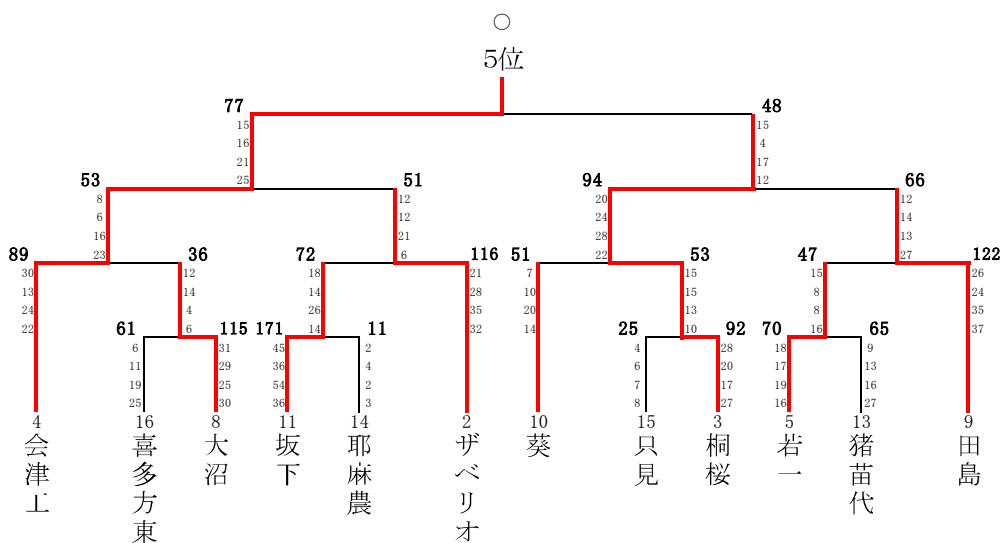

5位決定トーナメント

男子順位

1位	岩松商業	高校	1年ぶり 9回目	6位	喜多方桐桜高校
2位	会津	高校		7位	田島高校・ザベリオ高校
3位	喜多方	高校		9位	葵高校・大沼高校・坂下高校・若松第一高校
4位	会津学鳳	高校		13位	猪苗代高校・喜多方東高校・耶麻農高校・只見高校
5位	会津工業	高校			

以上県大会出場