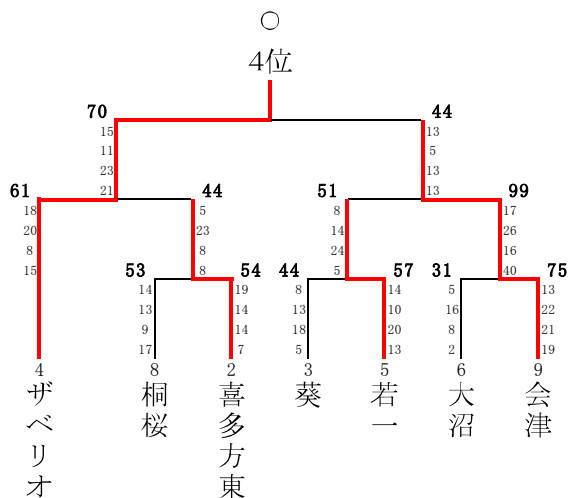

4位決定トーナメント

女子順位

1位	若松商業	高校	9年連続 10回目	5位	会津高校
2位	会津学鳳	高校		6位	喜多方東高校・若松第一高校
3位	喜多方	高校		8位	喜多方桐桜高校・葵高校・大沼高校
4位	ザベリオ	高校			

以上県大会出場