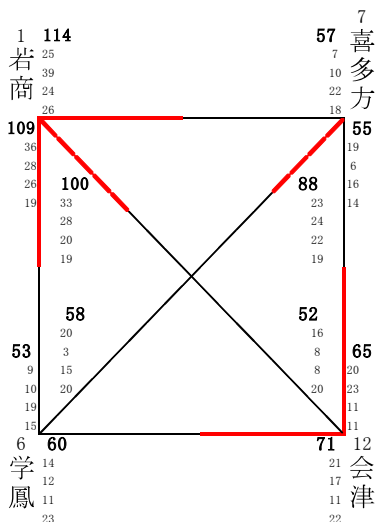

第62回福島県高等学校体育大会バスケットボール会津地区大会 結果(男子)

日時:平成28年5月14日(土)~16日(月)

会場:あいづ総合体育館(A・B・C・D)

男子 予選トーナメント

1位リーグ

5位決定トーナメント

男子順位

1位	岩松商業	高校	1年ぶり 9回目	6位	喜多方桐桜高校
2位	会津	高校		7位	田島高校・ザベリオ高校
3位	喜多方	高校		9位	葵高校・大沼高校・坂下高校・若松第一高校
4位	会津学鳳	高校		13位	猪苗代高校・喜多方東高校・耶麻農高校・只見高校
5位	会津工業	高校			

以上県大会出場