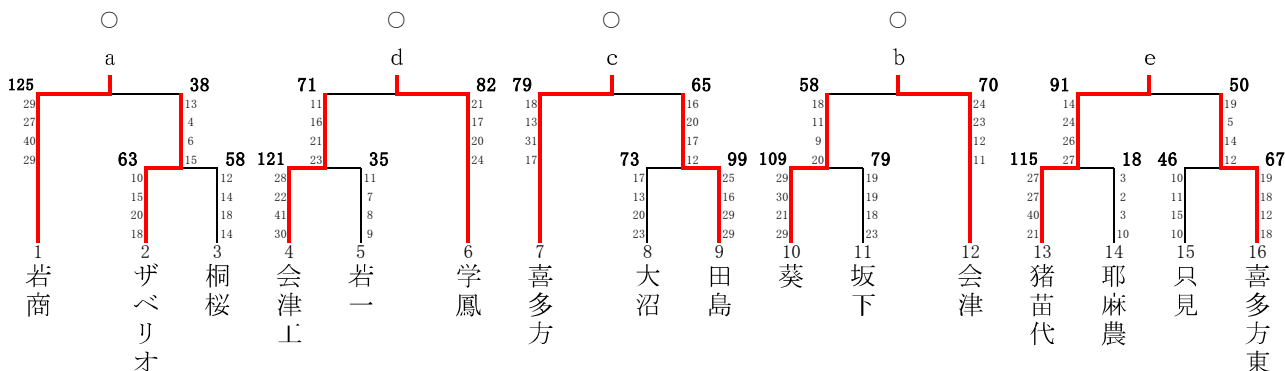

# 第62回福島県高等学校体育大会バスケットボール会津地区大会 結果(男子)

日時:平成28年5月14日(土)~16日(月)

会場:あいづ総合体育館(A・B・C・D)

## 男子 予選トーナメント

以上県大会出場