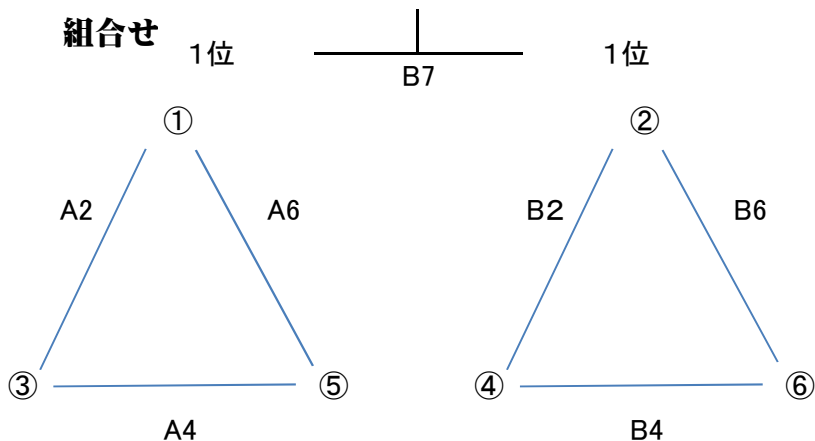

平成28年度会津ジュニア1年生大会チーム編成と組合せ

男子 チーム編成 レベル1

- ① 若松三3人+北会津6人
- ② 磐梯8人+若松二1人
- ③ 若松四13人
- ④ 若松五10人
- ⑤ 喜一五人
- ⑥ 一箕中5人