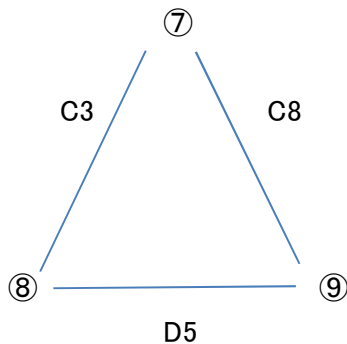

レベル2

- ⑦ 河東中9人
- ⑧ 高田中9人
- ⑨ 塩川中11人