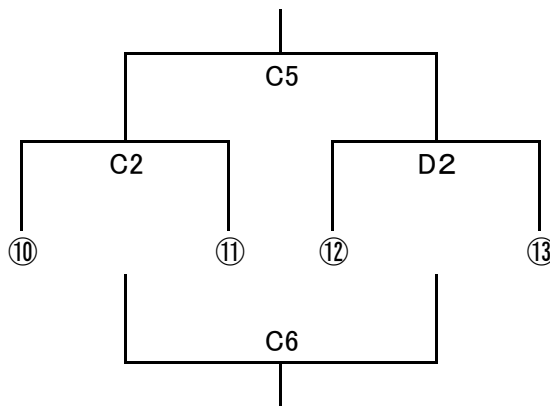

レベル3

- ⑩ 本郷13人
- ⑪ 猪苗代4人+若松一1人+喜三2人
- ⑫ 坂下7人
- ⑬ 田島10人