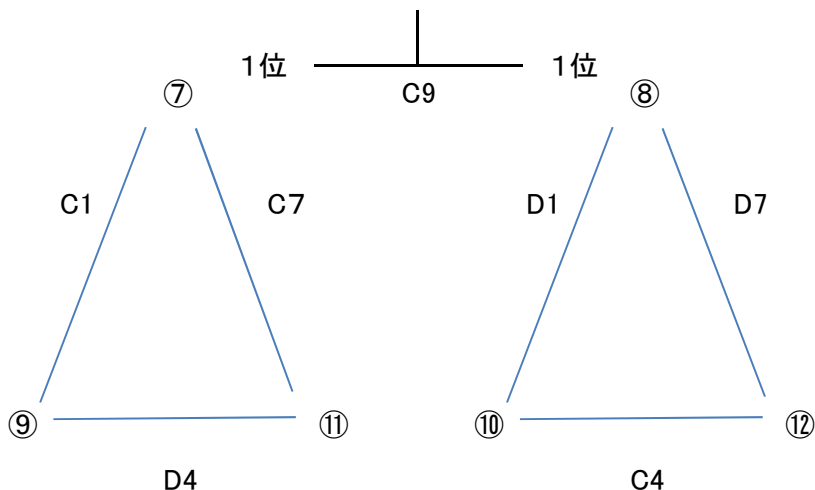

レベル2・3

- ⑦ 河東中4人+若松6人
- ⑧ 喜三4人+学鳳4人
- ⑨ 本郷4人+坂下5人
- ⑩ 塩川10人
- ⑪ 若松二4人+若松四4人
- ⑫ 一箕中9人

ミニ選抜との試合

- 第8試合 (B8) ミニ選抜 対 若松三中
- 第9試合 (B9) ミニ選抜 対 若松一中
- 第10試合 (B10) ミニ選抜 対 湊中+若松五中+磐梯中
- 第11試合 (B11) ミニ選抜 対 北会津中

ゲームは8-2-8のハーフゲーム

試合会予定時間

- ①9:00 ②9:40 ③10:20 ④11:00 ⑤11:40 ⑥12:20
- ⑦13:00 ⑧13:40 ⑨14:20 ⑩15:00 ⑪15:40 ⑫16:20