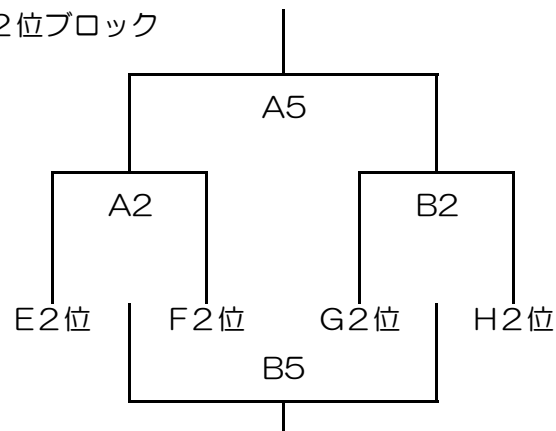

第20回 あいづJカップ 組み合わせ

【女子 予選リーグ】

Eリーグ	1 三島中	2 喜多方二中	3 北会津中	勝敗	順位
1 三島中		A5	A3	-	
2 喜多方二中			A1	-	
3 北会津中				-	

Fリーグ	4 松浜中	5 若松一中	6 若松四中	勝敗	順位
4 松浜中		B5	B3	-	
5 若松一中			B1	-	
6 若松四中				-	

Gリーグ	7 湯本一中	8 湊中	9 坂下中	勝敗	順位
7 湯本一中		C5	C3	-	
8 湊中			C1	-	
9 坂下中				-	

Hリーグ	10 本丸中	11 若松三中	12 若松五中	勝敗	順位
10 本丸中		D5	D3	-	
11 若松三中			D1	-	
12 若松五中				-	

【女子 決勝トーナメント】

1位ブロック

2位ブロック

3位ブロック

A・Bコート：喜多方市立第二中学校、C・Dコート：会津坂下町立坂下中学校

試合開始予定	第1試合	第2試合	第3試合	第4試合	第5試合	第6試合	試合開始予定	第1試合	第2試合	第3試合	第4試合	第5試合	第6試合
1日目(26日)	9:30	10:40	11:50	13:00	14:10	15:20	2日目(27日)	9:00	10:10	11:20	12:30	13:40	14:50