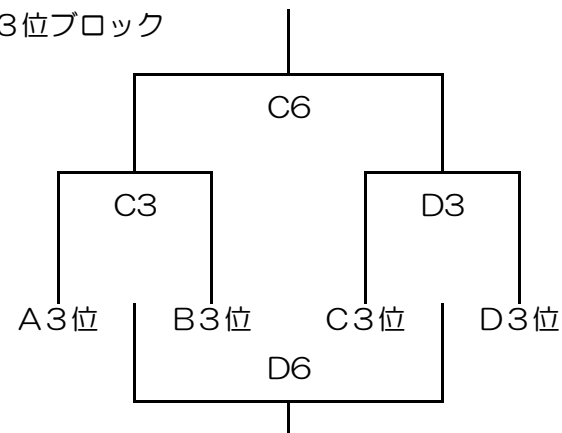

## 【男子 決勝トーナメント】

1位ブロック

2位ブロック

3位ブロック

A・Bコート：喜多方市立第二中学校、C・Dコート：会津坂下町立坂下中学校

試合開始予定	第1試合	第2試合	第3試合	第4試合	第5試合	第6試合	試合開始予定	第1試合	第2試合	第3試合	第4試合	第5試合	第6試合
1日目(26日)	9:30	10:40	11:50	13:00	14:10	15:20	2日目(27日)	9:00	10:10	11:20	12:30	13:40	14:50