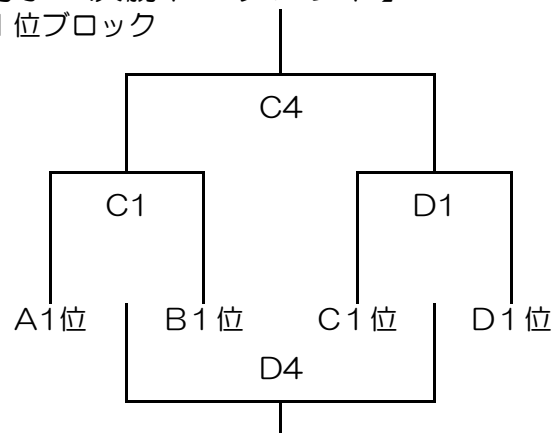

第20回 あいづJカップ 組み合わせ

【男子 予選リーグ】

Aリーグ	1 五泉北 中	2 喜多方二 中	3 高 田 中	勝敗	順位
1 五泉北 中		A6	A4	-	
2 喜多方二 中			A2	-	
3 高 田 中				-	

Bリーグ	4 平 一 中	5 若松四 中	6 一 箕 中	勝敗	順位
4 平 一 中		B6	B4	-	
5 若松四 中			B2	-	
6 一 箕 中				-	

Cリーグ	7 湯本一 中	8 磐 梯 中	9 坂 下 中	勝敗	順位
7 湯本一 中		C6	C4	-	
8 磐 梯 中			C2	-	
9 坂 下 中				-	

Dリーグ	10 本 丸 中	11 若松二 中	12 若松五 中	勝敗	順位
10 本 丸 中		D6	D4	-	
11 若松二 中			D2	-	
12 若松五 中				-	

【男子 決勝トーナメント】

1位ブロック