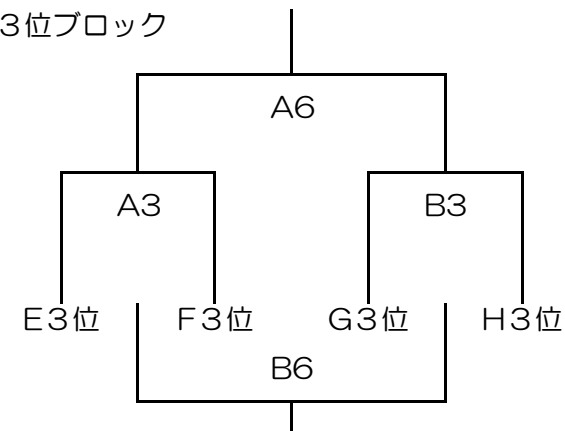

## 【女子 決勝トーナメント】

1位ブロック

2位ブロック

3位ブロック

A・Bコート：喜多方市立第二中学校、C・Dコート：会津坂下町立坂下中学校

試合開始予定	第1試合	第2試合	第3試合	第4試合	第5試合	第6試合	試合開始予定	第1試合	第2試合	第3試合	第4試合	第5試合	第6試合
1日目(26日)	9:30	10:40	11:50	13:00	14:10	15:20	2日目(27日)	9:00	10:10	11:20	12:30	13:40	14:50