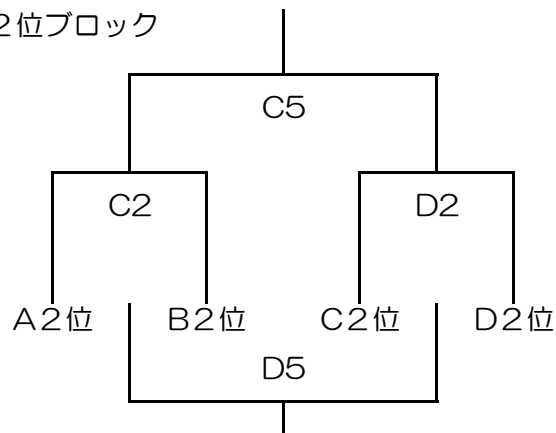

第20回 あいづJカップ 組み合わせ

【男子 予選リーグ】

Aリーグ	1 五泉北 中	2 喜多方二 中	3 高 田 中	勝敗	順位
1 五泉北 中		A6	A4	-	
2 喜多方二 中			A2	-	
3 高 田 中				-	

Bリーグ	4 平 一 中	5 若松四 中	6 一 箕 中	勝敗	順位
4 平 一 中		B6	B4	-	
5 若松四 中			B2	-	
6 一 箕 中				-	

Cリーグ	7 湯本一 中	8 磐 梯 中	9 坂 下 中	勝敗	順位
7 湯本一 中		C6	C4	-	
8 磐 梯 中			C2	-	
9 坂 下 中				-	

Dリーグ	10 本 丸 中	11 若松二 中	12 若松五 中	勝敗	順位
10 本 丸 中		D6	D4	-	
11 若松二 中			D2	-	
12 若松五 中				-	

【男子 決勝トーナメント】

1位ブロック

2位ブロック

3位ブロック

A・Bコート：喜多方市立第二中学校、C・Dコート：会津坂下町立坂下中学校

試合開始予定	第1試合	第2試合	第3試合	第4試合	第5試合	第6試合	試合開始予定	第1試合	第2試合	第3試合	第4試合	第5試合	第6試合
1日目(26日)	9:30	10:40	11:50	13:00	14:10	15:20	2日目(27日)	9:00	10:10	11:20	12:30	13:40	14:50