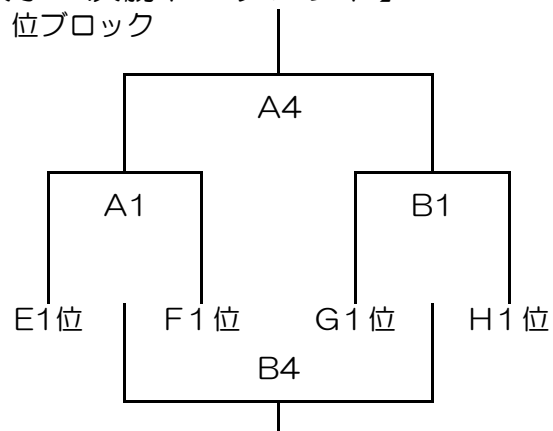

第20回 あいづJカップ 組み合わせ

【女子 予選リーグ】

Eリーグ	1 三島中	2 喜多方二中	3 北会津中	勝敗	順位
1 三島中		A5	A3	-	
2 喜多方二中			A1	-	
3 北会津中				-	

Fリーグ	4 松浜中	5 若松一中	6 若松四中	勝敗	順位
4 松浜中		B5	B3	-	
5 若松一中			B1	-	
6 若松四中				-	

Gリーグ	7 湯本一中	8 湊中	9 坂下中	勝敗	順位
7 湯本一中		C5	C3	-	
8 湊中			C1	-	
9 坂下中				-	

Hリーグ	10 本丸中	11 若松三中	12 若松五中	勝敗	順位
10 本丸中		D5	D3	-	
11 若松三中			D1	-	
12 若松五中				-	

【女子 決勝トーナメント】

1位ブロック