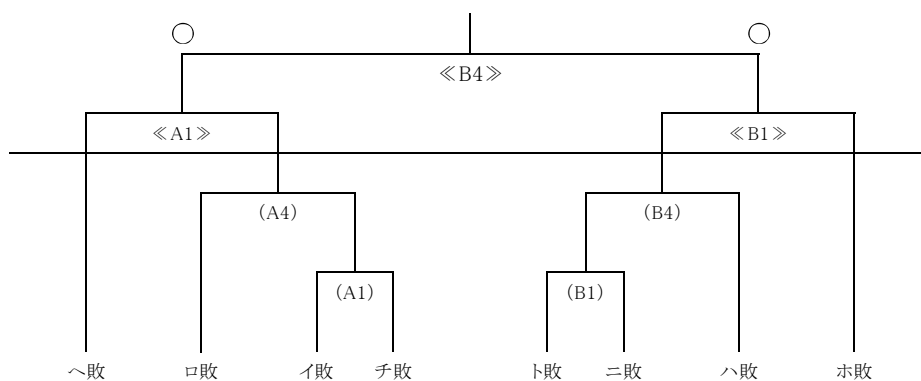

平成28年度福島県高等学校新人バスケットボール会津地区大会 組み合わせ(女子)

会場:会津高校体育館(A・B)・若松商業高校体育館(C・D)

括弧無し1日目 ()2日目 《 》3日目

女子 予選トーナメント

3位決定トーナメント

試合時間

	1	2	3	4	5	6
12月10日		10:30~	12:00~	13:30~	15:00~	16:30~
12月11日	9:00~	10:30~	12:00~	13:30~	15:00~	16:30~
12月12日	9:00~	10:30~	12:00~	13:30~		