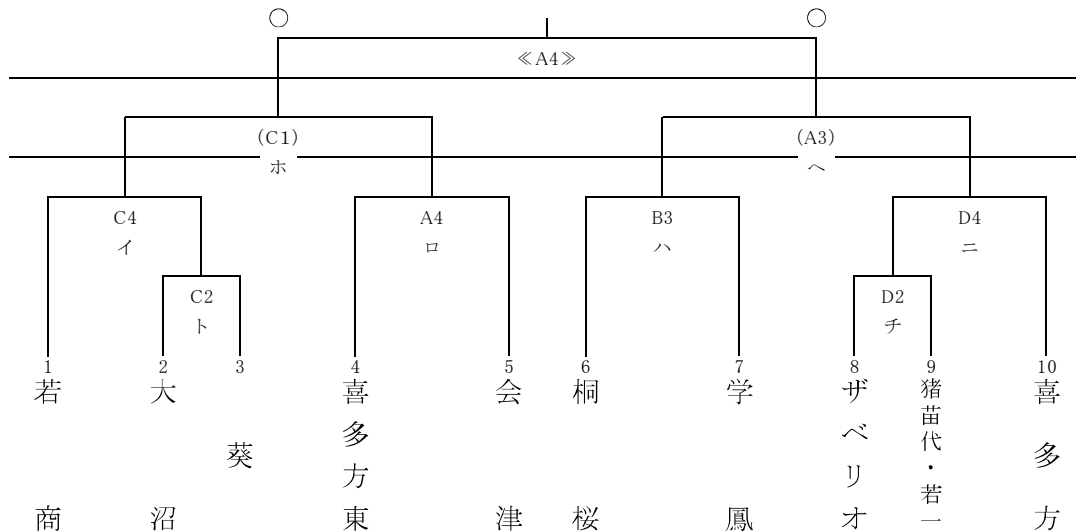

平成28年度福島県高等学校新人バスケットボール会津地区大会 組み合わせ(男子)

会場:会津高校体育館(A・B)・若松商業高校体育館(C・D)

括弧無し1日目 ()2日目 《 》3日目

男子 予選トーナメント

1位リーグ

5位決定トーナメント

試合時間

	1	2	3	4	5	6
12月10日	/	10:30~	12:00~	13:30~	15:00~	16:30~
12月11日	9:00~	10:30~	12:00~	13:30~	15:00~	16:30~
12月12日	9:00~	10:30~	12:00~	13:30~	15:00~	/

平成28年度福島県高等学校新人バスケットボール会津地区大会 組み合わせ(女子)

会場:会津高校体育館(A・B)・若松商業高校体育館(C・D)

括弧無し1日目 ()2日目 《 》3日目

女子 予選トーナメント

3位決定トーナメント

試合時間

	1	2	3	4	5	6
12月10日		10:30~	12:00~	13:30~	15:00~	16:30~
12月11日	9:00~	10:30~	12:00~	13:30~	15:00~	16:30~
12月12日	9:00~	10:30~	12:00~	13:30~		