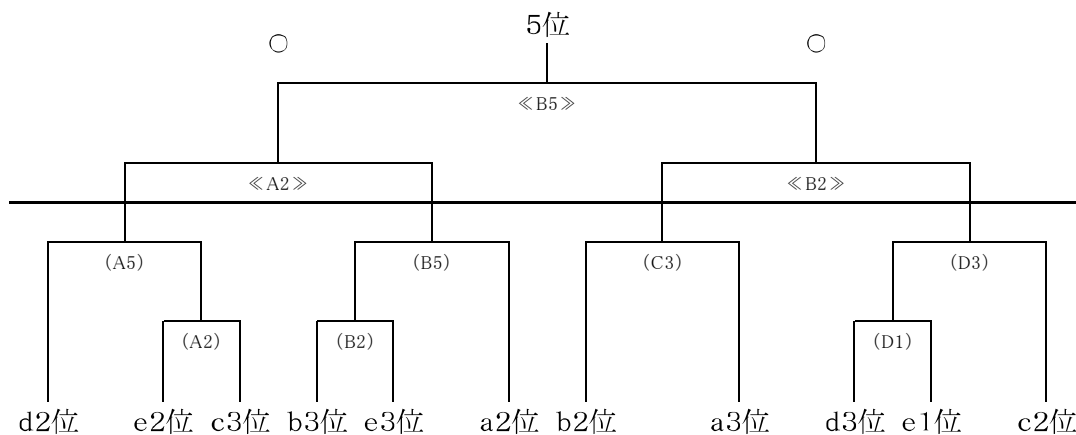

平成28年度福島県高等学校新人バスケットボール会津地区大会 組み合わせ(男子)

会場:会津高校体育館(A・B)・若松商業高校体育館(C・D)

括弧無し1日目 ()2日目 《 》3日目

男子 予選トーナメント

1位リーグ

5位決定トーナメント

試合時間

	1	2	3	4	5	6
12月10日	/	10:30~	12:00~	13:30~	15:00~	16:30~
12月11日	9:00~	10:30~	12:00~	13:30~	15:00~	16:30~
12月12日	9:00~	10:30~	12:00~	13:30~	15:00~	/

平成28年度福島県高等学校新人バスケットボール会津地区大会 組み合わせ(女子)

会場:会津高校体育館(A・B)・若松商業高校体育館(C・D)

括弧無し1日目 ()2日目 《 》3日目

女子 予選トーナメント

3位決定トーナメント

試合時間

	1	2	3	4	5	6
12月10日		10:30~	12:00~	13:30~	15:00~	16:30~
12月11日	9:00~	10:30~	12:00~	13:30~	15:00~	16:30~
12月12日	9:00~	10:30~	12:00~	13:30~		