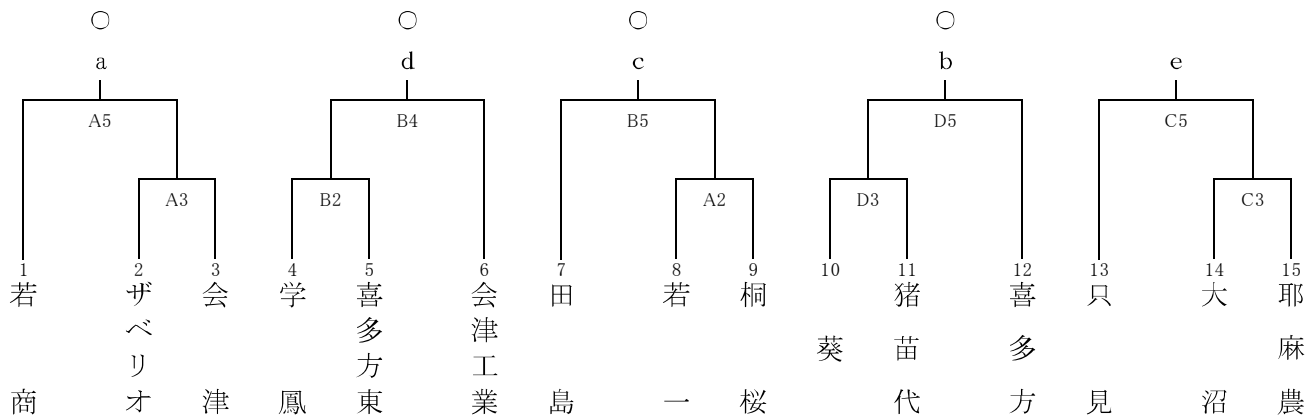

平成28年度福島県高等学校新人バスケットボール会津地区大会 組み合わせ(男子)

会場:会津高校体育館(A・B)・若松商業高校体育館(C・D)

括弧無し1日目 ()2日目 《 》3日目

男子 予選トーナメント

1位リーグ

5位決定トーナメント

試合時間

	1	2	3	4	5	6
12月10日	/	10:30~	12:00~	13:30~	15:00~	16:30~
12月11日	9:00~	10:30~	12:00~	13:30~	15:00~	16:30~
12月12日	9:00~	10:30~	12:00~	13:30~	15:00~	/

平成28年度福島県高等学校新人バスケットボール会津地区大会 組み合わせ(女子)

会場:会津高校体育館(A・B)・若松商業高校体育館(C・D)

括弧無し1日目 ()2日目 《 》3日目

女子 予選トーナメント

3位決定トーナメント

試合時間

	1	2	3	4	5	6
12月10日		10:30~	12:00~	13:30~	15:00~	16:30~
12月11日	9:00~	10:30~	12:00~	13:30~	15:00~	16:30~
12月12日	9:00~	10:30~	12:00~	13:30~		