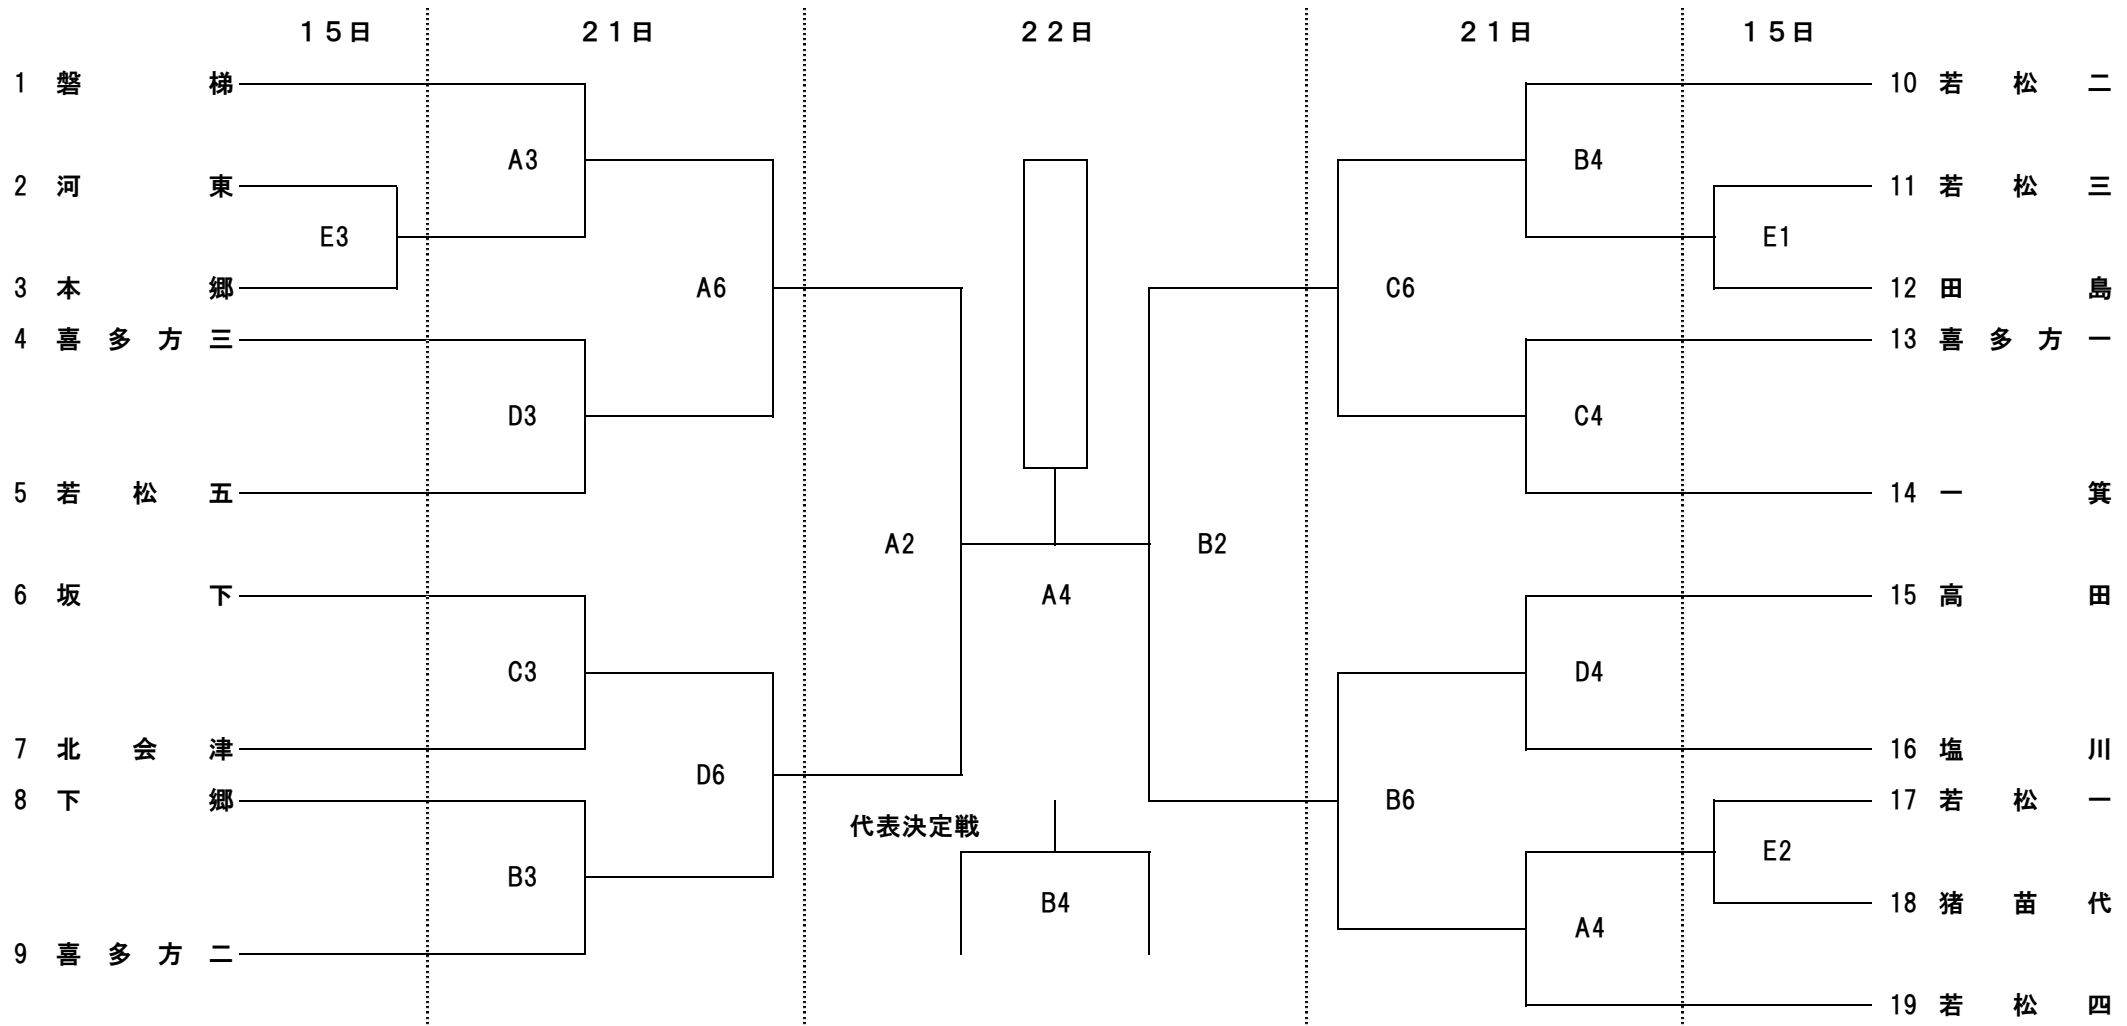

平成28年度 県ジュニア選手権大会 会津地区予選大会

1月15日(日)、21日(土)、22日(日)

< 男子 >

A・B・C・Dコート：あいづ総合体育館、E・Fコート：会津坂下町立坂下中学校

試合開始予定時刻	第1試合	第2試合	第3試合	第4試合	第5試合	第6試合
	9:00	10:20	11:40	13:00	14:20	15:40

平成28年度 県ジュニア選手権大会 会津地区予選大会

1月15日(日)、21日(土)、22日(日)

< 女子 >

A・B・C・Dコート：あいづ総合体育館、E・Fコート：会津坂下町立坂下中学校

試合開始予定時刻	第1試合	第2試合	第3試合	第4試合	第5試合	第6試合
	9:00	10:20	11:40	13:00	14:20	15:40