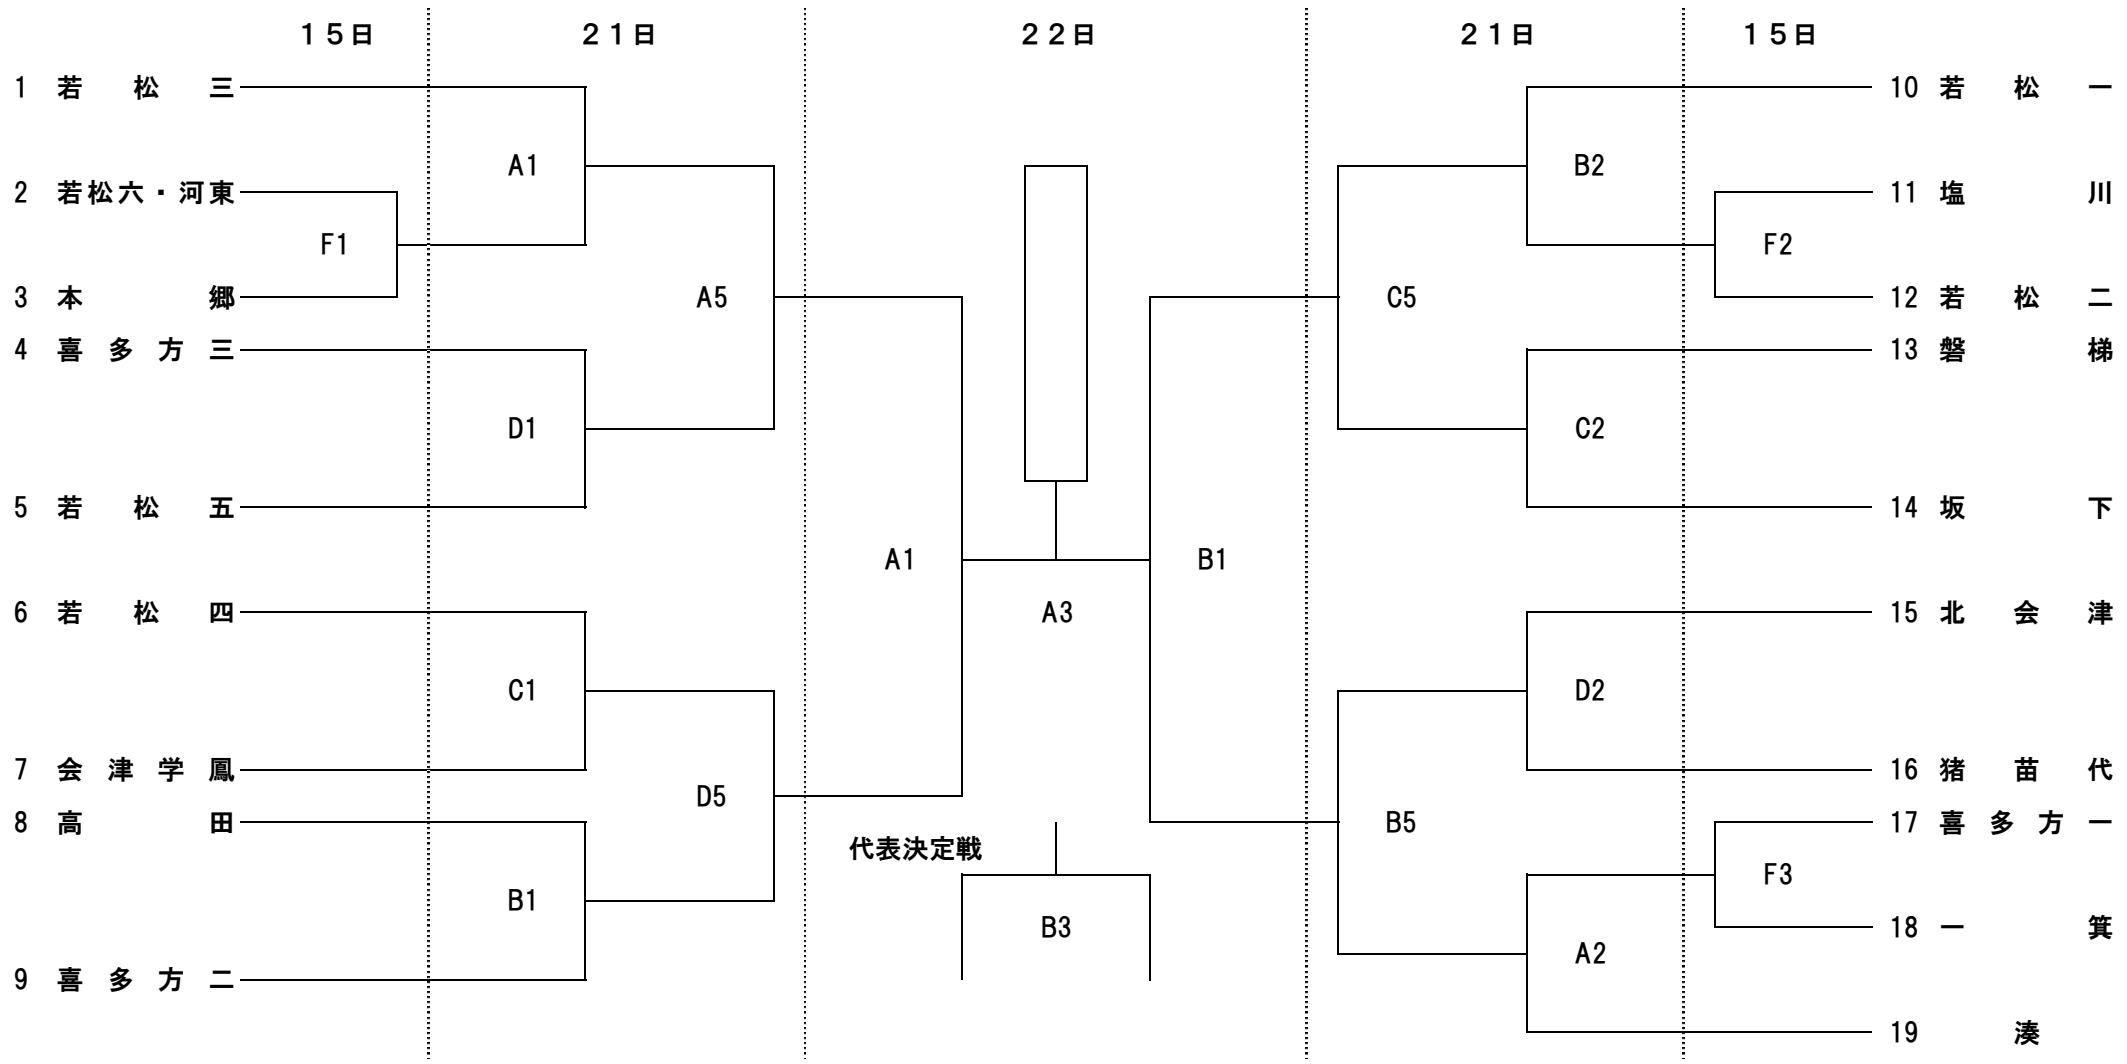

平成28年度 県ジュニア選手権大会 会津地区予選大会

1月15日(日)、21日(土)、22日(日)

< 男子 >

A・B・C・Dコート：あいづ総合体育館、E・Fコート：会津坂下町立坂下中学校

試合開始予定時刻	第1試合	第2試合	第3試合	第4試合	第5試合	第6試合
	9:00	10:20	11:40	13:00	14:20	15:40

平成28年度 県ジュニア選手権大会 会津地区予選大会

1月15日(日)、21日(土)、22日(日)

< 女子 >

A・B・C・Dコート：あいづ総合体育館、E・Fコート：会津坂下町立坂下中学校

試合開始予定時刻	第1試合	第2試合	第3試合	第4試合	第5試合	第6試合
	9:00	10:20	11:40	13:00	14:20	15:40