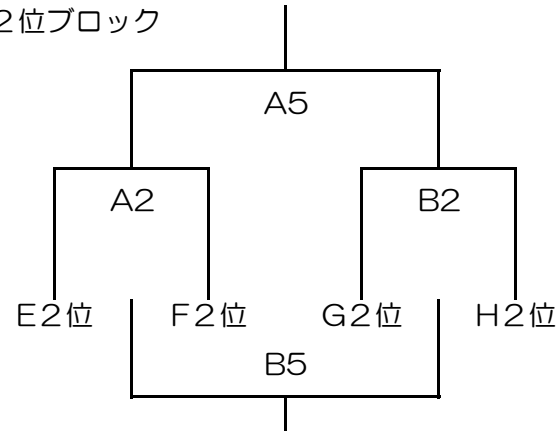

試合開始予定	第1試合	第2試合	第3試合	第4試合	第5試合	第6試合	試合開始予定	第1試合	第2試合	第3試合	第4試合	第5試合	第6試合
1日目(21日)	9:00	10:10	11:35	13:00	14:10	15:20	2日目(22日)	9:00	10:10	11:20	12:30	13:40	14:50

第21回 あいづJカップ 組み合わせ

【女子 予選リーグ】

試合時間は 8-1-8-5-8-1-8 (ハーフタイムアップなし) です。

Eリーグ	1 豊野中	2 湊中	3 会津学鳳中	勝敗	順位
1 豊野中		A5	A3	-	
2 湊中			A1	-	
3 会津学鳳中				-	

Fリーグ	4 本丸中	5 喜多方二中	6 喜多方一中	勝敗	順位
4 本丸中		B5	B3	-	
5 喜多方二中			B1	-	
6 喜多方一中				-	

Gリーグ	7 三島中	8 北会津中(若二中)	9 若松三中	勝敗	順位
7 三島中		C5	C3	-	
8 北会津中(若二中)			C1	-	
9 若松三中				-	

Hリーグ	10 名取二中	11 若松一中	12 喜多方三中	勝敗	順位
10 名取二中		D5	D3	-	
11 若松一中			D1	-	
12 喜多方三中				-	

【女子 決勝トーナメント】

1位ブロック

2位ブロック

3位ブロック

A・Bコート：喜多方市立第二中学校、C・Dコート：喜多方市立第三中学校

試合開始予定	第1試合	第2試合	第3試合	第4試合	第5試合	第6試合	試合開始予定	第1試合	第2試合	第3試合	第4試合	第5試合	第6試合
1日目(21日)	9:00	10:10	11:35	13:00	14:10	15:20	2日目(22日)	9:00	10:10	11:20	12:30	13:40	14:50