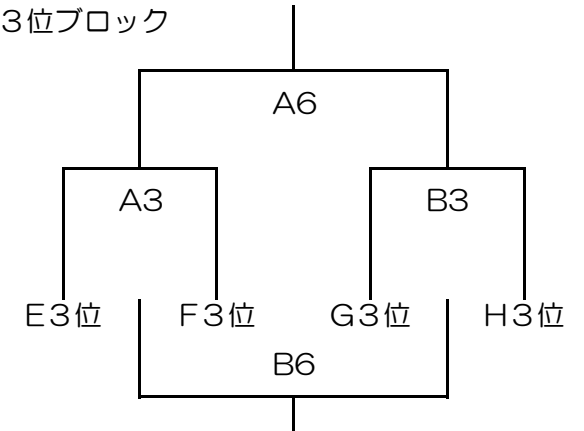

Hリーグ	10 名取二中	11 若松一中	12 喜多方三中	勝敗	順位
10 名取二中		D5	D3	-	
11 若松一中			D1	-	
12 喜多方三中				-	

【女子 決勝トーナメント】

1位ブロック

2位ブロック

3位ブロック

A・Bコート：喜多方市立第二中学校、C・Dコート：喜多方市立第三中学校

試合開始予定	第1試合	第2試合	第3試合	第4試合	第5試合	第6試合	試合開始予定	第1試合	第2試合	第3試合	第4試合	第5試合	第6試合
1日目(21日)	9:00	10:10	11:35	13:00	14:10	15:20	2日目(22日)	9:00	10:10	11:20	12:30	13:40	14:50