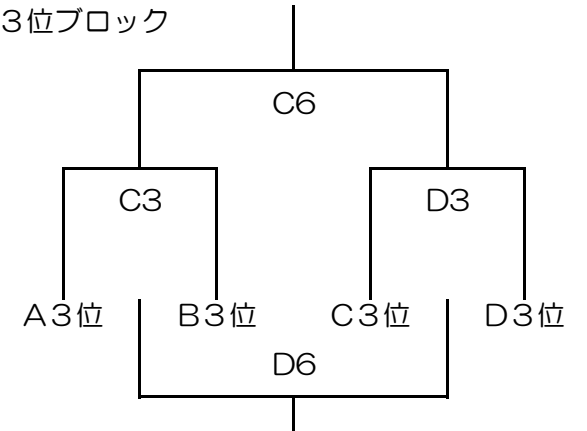

第21回 あいづJカップ 組み合わせ

【男子 予選リーグ】

試合時間は 8-1-8-5-8-1-8 (ハーフタイムアップなし) です。

Aリーグ	1 豊野中	2 若松四中	3 高田中	勝敗	順位
1 豊野中		A6	A4	-	
2 若松四中			A2	-	
3 高田中				-	

Bリーグ	4 本丸中	5 若松五中	6 喜多方二中	勝敗	順位
4 本丸中		B6	B4	-	
5 若松五中			B2	-	
6 喜多方二中				-	

Cリーグ	7 七郷中	8 磐梯中 (喜三中)	9 一箕中	勝敗	順位
7 七郷中		C6	C4	-	
8 磐梯中 (喜三中)			C2	-	
9 一箕中				-	

Dリーグ	10 宮内中	11 若松二中	12 坂下中	勝敗	順位
10 宮内中		D6	D4	-	
11 若松二中			D2	-	
12 坂下中				-	

【男子 決勝トーナメント】

1位ブロック

2位ブロック

3位ブロック

A・Bコート：喜多方市立第二中学校、C・Dコート：喜多方市立第三中学校

試合開始予定	第1試合	第2試合	第3試合	第4試合	第5試合	第6試合	試合開始予定	第1試合	第2試合	第3試合	第4試合	第5試合	第6試合
1日目(21日)	9:00	10:10	11:35	13:00	14:10	15:20	2日目(22日)	9:00	10:10	11:20	12:30	13:40	14:50