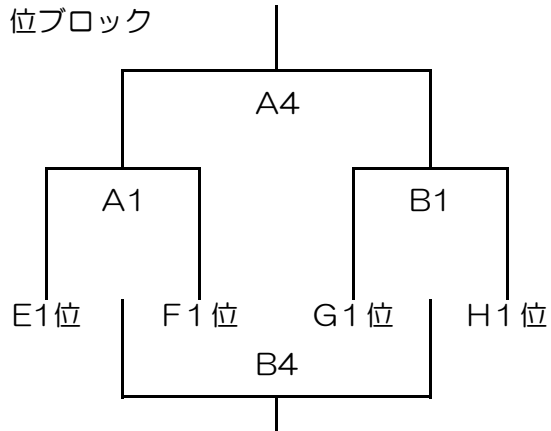

試合開始予定	第1試合	第2試合	第3試合	第4試合	第5試合	第6試合	試合開始予定	第1試合	第2試合	第3試合	第4試合	第5試合	第6試合
1日目(21日)	9:00	10:10	11:35	13:00	14:10	15:20	2日目(22日)	9:00	10:10	11:20	12:30	13:40	14:50

第21回 あいづJカップ 組み合わせ

【女子 予選リーグ】

試合時間は 8-1-8-5-8-1-8 (ハーフタイムアップなし) です。

Eリーグ	1 豊野中	2 湊中	3 会津学鳳中	勝敗	順位
1 豊野中		A5	A3	-	
2 湊中			A1	-	
3 会津学鳳中				-	

Fリーグ	4 本丸中	5 喜多方二中	6 喜多方一中	勝敗	順位
4 本丸中		B5	B3	-	
5 喜多方二中			B1	-	
6 喜多方一中				-	

Gリーグ	7 三島中	8 北会津中(若二中)	9 若松三中	勝敗	順位
7 三島中		C5	C3	-	
8 北会津中(若二中)			C1	-	
9 若松三中				-	

Hリーグ	10 名取二中	11 若松一中	12 喜多方三中	勝敗	順位
10 名取二中		D5	D3	-	
11 若松一中			D1	-	
12 喜多方三中				-	

【女子 決勝トーナメント】

1位ブロック

2位ブロック

3位ブロック

A・Bコート：喜多方市立第二中学校、C・Dコート：喜多方市立第三中学校

試合開始予定	第1試合	第2試合	第3試合	第4試合	第5試合	第6試合	試合開始予定	第1試合	第2試合	第3試合	第4試合	第5試合	第6試合
1日目(21日)	9:00	10:10	11:35	13:00	14:10	15:20	2日目(22日)	9:00	10:10	11:20	12:30	13:40	14:50