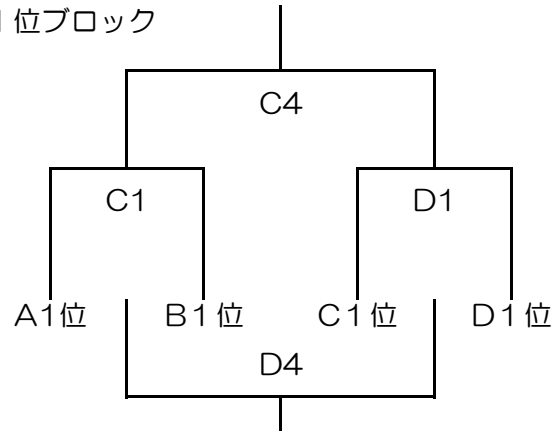

第21回 あいづJカップ 組み合わせ

【男子 予選リーグ】

試合時間は 8-1-8-5-8-1-8 (ハーフタイムアップなし) です。

Aリーグ	1 豊野中	2 若松四中	3 高田中	勝敗	順位
1 豊野中		A6	A4	-	
2 若松四中			A2	-	
3 高田中				-	

Bリーグ	4 本丸中	5 若松五中	6 喜多方二中	勝敗	順位
4 本丸中		B6	B4	-	
5 若松五中			B2	-	
6 喜多方二中				-	

Cリーグ	7 七郷中	8 磐梯中 (喜三中)	9 一箕中	勝敗	順位
7 七郷中		C6	C4	-	
8 磐梯中 (喜三中)			C2	-	
9 一箕中				-	

Dリーグ	10 宮内中	11 若松二中	12 坂下中	勝敗	順位
10 宮内中		D6	D4	-	
11 若松二中			D2	-	
12 坂下中				-	

【男子 決勝トーナメント】

1位ブロック