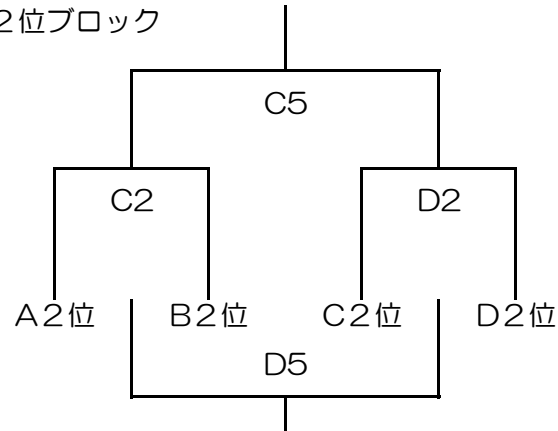

左側に書いてあるチームが淡色のユニフォームとなるようお願いいたします。

第21回 あいづJカップ 組み合わせ

【男子 予選リーグ】

試合時間は 8-1-8-5-8-1-8 (ハーフタイムアップなし) です。

Aリーグ	1 豊野中	2 若松四中	3 高田中	勝敗	順位
1 豊野中		A6	A4	-	
2 若松四中			A2	-	
3 高田中				-	

Bリーグ	4 本丸中	5 若松五中	6 喜多方二中	勝敗	順位
4 本丸中		B6	B4	-	
5 若松五中			B2	-	
6 喜多方二中				-	

Cリーグ	7 七郷中	8 磐梯中 (喜三中)	9 一箕中	勝敗	順位
7 七郷中		C6	C4	-	
8 磐梯中 (喜三中)			C2	-	
9 一箕中				-	

Dリーグ	10 宮内中	11 若松二中	12 坂下中	勝敗	順位
10 宮内中		D6	D4	-	
11 若松二中			D2	-	
12 坂下中				-	

【男子 決勝トーナメント】

1位ブロック

2位ブロック

3位ブロック

A・Bコート：喜多方市立第二中学校、C・Dコート：喜多方市立第三中学校

試合開始予定	第1試合	第2試合	第3試合	第4試合	第5試合	第6試合	試合開始予定	第1試合	第2試合	第3試合	第4試合	第5試合	第6試合
1日目(21日)	9:00	10:10	11:35	13:00	14:10	15:20	2日目(22日)	9:00	10:10	11:20	12:30	13:40	14:50

第21回 あいづJカップ 組み合わせ

【女子 予選リーグ】

試合時間は 8-1-8-5-8-1-8 (ハーフタイムアップなし) です。