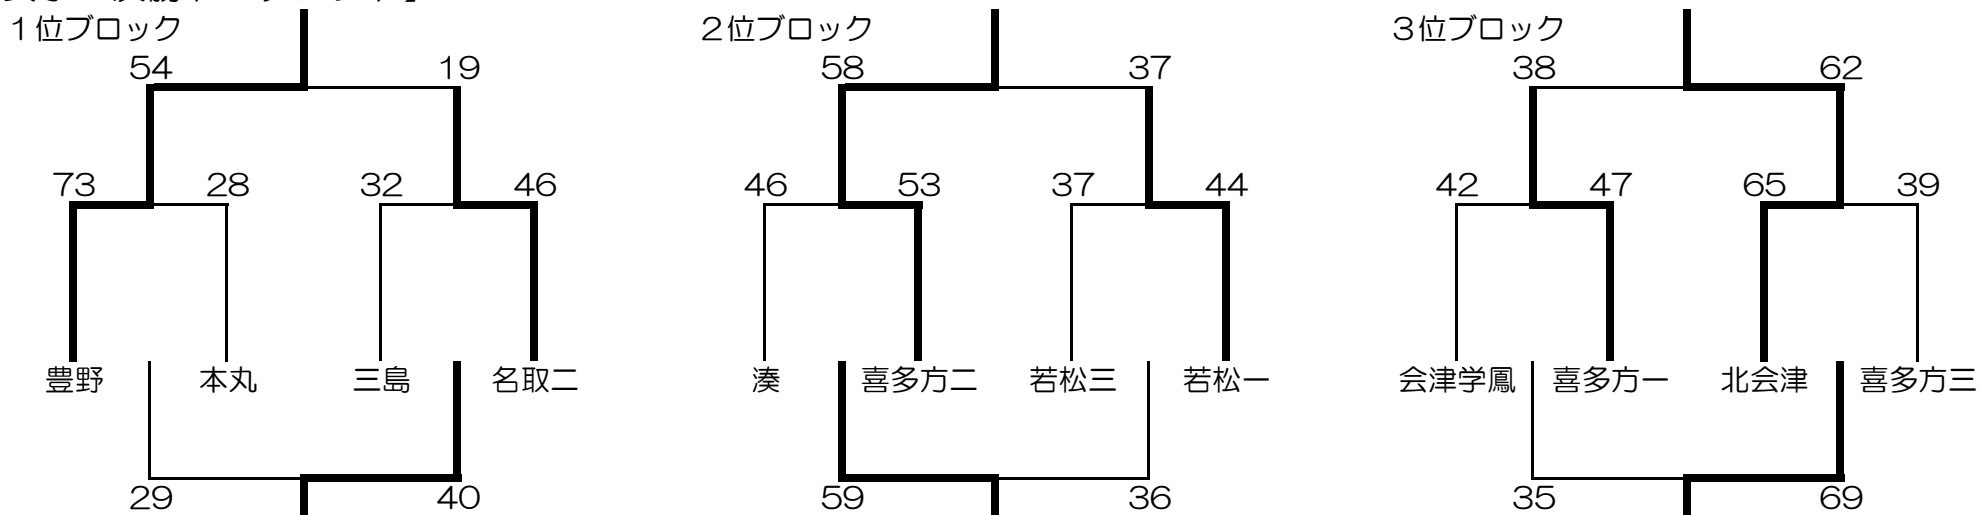

第21回 あいづJカップ 女子結果

- 第1位 埼玉県春日部市立豊野中学校
- 第2位 宮城県名取市立第二中学校
- 第3位 栃木県那須塩原市立三島中学校
- 第4位 新潟県新発田市立本丸中学校

【女子 予選リーグ】

Eリーグ	1 豊野中	2 湊中	3 会津学鳳中	勝敗	順位
1 豊野中		○90-46	○129-4	2 - 0	1
2 湊中	×46-90		○112-14	1 - 1	2
3 会津学鳳中	×4-129	×14-112		0 - 2	3

Fリーグ	4 本丸中	5 喜多方二中	6 喜多方一中	勝敗	順位
4 本丸中		○48-36	○87-30	2 - 0	1
5 喜多方二中	×36-48		○76-33	1 - 1	2
6 喜多方一中	×30-87	×33-76		0 - 2	3

Gリーグ	7 三島中	8 北会津中 (若二中)	9 若松三中	勝敗	順位
7 三島中		○111-12	○50-23	2 - 0	1
8 北会津中 (若二中)	×12-111		×11-78	0 - 2	3
9 若松三中	×23-50	○78-11		1 - 1	2

Hリーグ	10 名取二中	11 若松一中	12 喜多方三中	勝敗	順位
10 名取二中		○57-34	○58-24	2 - 0	1
11 若松一中	×34-57		○55-48	1 - 1	2
12 喜多方三中	×24-58	×48-55		0 - 2	3

【女子 決勝トーナメント】