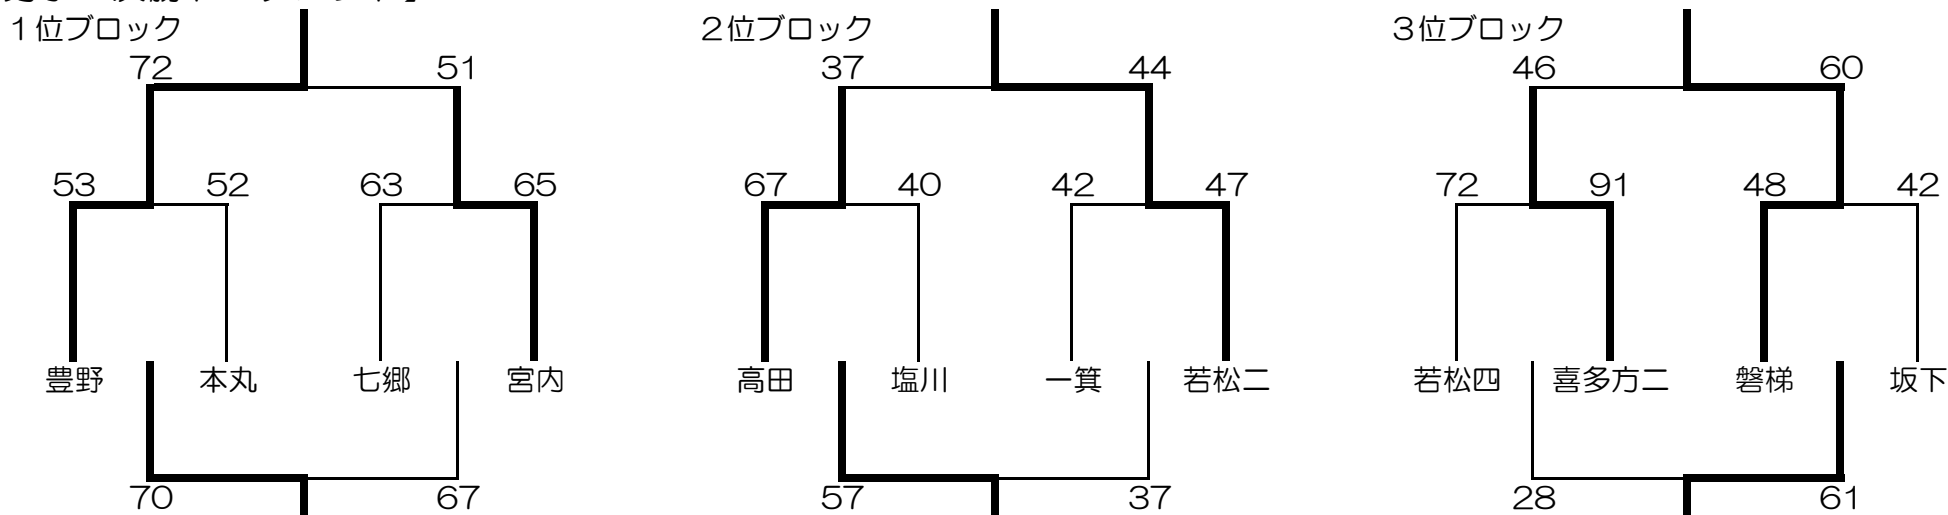

第21回 あいづJカップ 男子結果

- 第1位 埼玉県春日部市豊野中学校
- 第2位 新潟県長岡市立宮内中学校
- 第3位 新潟県新発田市立本丸中学校
- 第4位 宮城県仙台市立七郷中学校

【男子 予選リーグ】

Aリーグ	1 豊野中	2 若松四中	3 高田中	勝敗	順位
1 豊野中		○85-36	○82-18	2 - 0	1
2 若松四中	×36-85		×43-67	0 - 2	3
3 高田中	×18-82	○67-43		1 - 1	2

Bリーグ	4 本丸中	5 若松五中	6 喜多方二中	勝敗	順位
4 本丸中		○84-33	○101-34	2 - 0	1
5 若松五中	×33-84		○70-48	1 - 1	2
6 喜多方二中	×34-101	×48-70		0 - 2	3

Cリーグ	7 七郷中	8 磐梯中 (喜三中)	9 一箕中	勝敗	順位
7 七郷中		○81-44	○68-49	2 - 0	1
8 磐梯中 (喜三中)	×44-81		×24-90	0 - 2	3
9 一箕中	×49-68	○90-24		1 - 1	2

Dリーグ	10 宮内中	11 若松二中	12 坂下中	勝敗	順位
10 宮内中		○73-25	○90-38	2 - 0	1
11 若松二中	×25-73		○65-54	1 - 1	2
12 坂下中	×38-90	×54-65		0 - 2	3

【男子 決勝トーナメント】