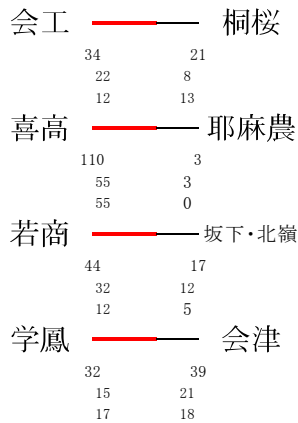

2017年度会津地区高校1年生強化練習会 結果(男子)

- 1 期日 2017年11月11日(土)
- 2 会場 会津工業高校・若松商業高校
- 3 試合方法 男子 リーグ戦・順位決定戦 女子 リーグ戦
- 4 試合開始時間 9:00(開場8:00)
- 5 競技時間 10-(2)-10-(10) (1-4ピリオド コートチェンジ有り)

男子aリーグ

男子bリーグ

男子順位決定戦

男子 結果

1位 若松商業
2位 坂下・北嶺
3位 会津
4位 会津学鳳
5位 会津工業
6位 喜多方桐桜
7位 喜多方
8位 耶麻農業

2017年度会津地区高校1年生強化練習会 結果(女子)

- 1 期日 2017年11月11日(土)
- 2 会場 会津工業高校・若松商業高校
- 3 試合方法 男子 リーグ戦・順位決定戦 女子 リーグ戦
- 4 試合開始時間 9:00(開場8:00)
- 5 競技時間 10-(2)-10-(10) (1-4ピリオド コートチェンジ有り)

女子リーグ

	若商	喜東	猪苗代	大・会・桐
1 若商	/	○	○	○
2 喜東	×	/	○	×
3 猪苗代	×	×	/	×
4 大・会・桐	×	○	○	/

若商 ———— 喜東

106 9
44 7
62 2

若商 ———— 猪苗代

143 0
66 0
77 0

喜東 ———— 猪苗代

29 25
9 11
20 14

猪苗代 ———— 大・会・桐

6 58
5 34
1 24