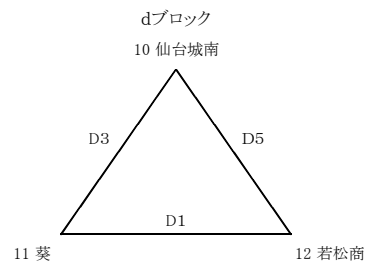

第22回 会津フェスティバル 組合せ

1日目:無印 2日目:( )で表示

男子 予選リーグ

男子 決勝トーナメント

男子 二位トーナメント

女子 予選リーグ

女子 決勝トーナメント

女子 二位トーナメント