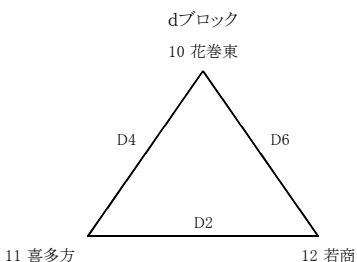

第22回 会津フェスティバル 組合せ

1日目:無印 2日目:( )で表示

男子 予選リーグ

男子 決勝トーナメント

男子 二位トーナメント

女子 予選リーグ

女子 決勝トーナメント

女子 二位トーナメント