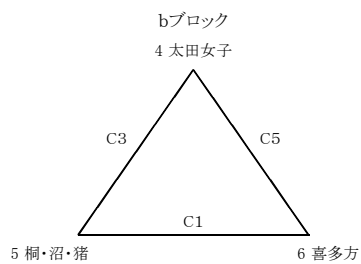

第22回 会津フェスティバル 組合せ

1日目:無印 2日目:( )で表示

男子 予選リーグ

男子 決勝トーナメント

男子 二位トーナメント

女子 予選リーグ

女子 決勝トーナメント

女子 二位トーナメント