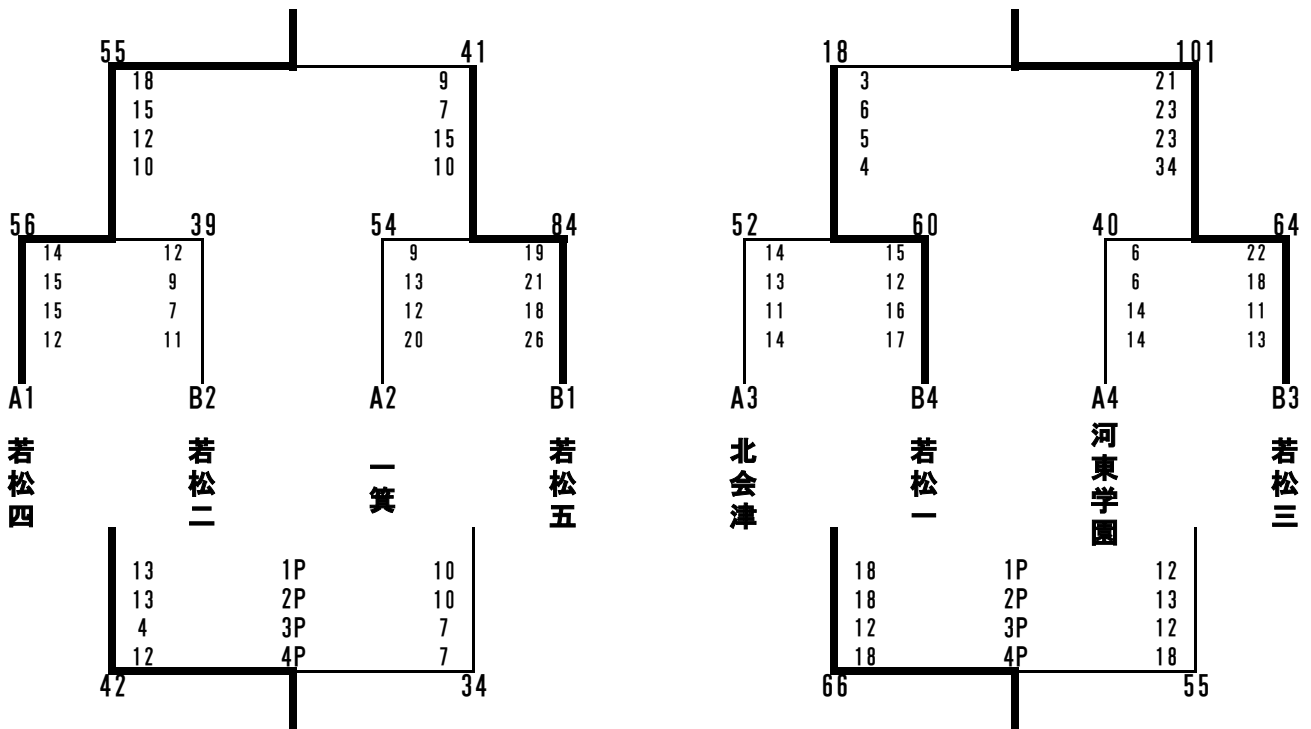

平成30年度 会津若松市中学校体育大会 バスケットボール競技

第1位：会津若松市立第四中学校
 第2位：会津若松市立第五中学校
 第3位：会津若松市立第二中学校・会津若松市立一箕中学校

男子

1日目：予選リーグ

2日目：決勝トーナメント・順位決定トーナメント

決勝トーナメント

順位決定トーナメント

第5位：若松三中、第6位：若松一中、第7位：北会津中、第8位：河東学園中