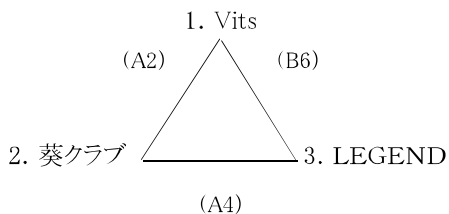

第68回 全会津総合体育大会 バasketボール競技大会 組み合わせ(成年男女)

会場:会津高校(A・B)葵高校(C・D)会津学鳳高校(E・F)

2日目( )

成年男子

成年女子

2日目

試合時間

	1	2	3	4	5	6
6月16日	9:00~	10:30~	12:00~	13:30~	15:00~	
6月17日	9:00~	10:30~	12:00~	13:30~	15:00~	16:30~
6月18日	9:00~	10:30~	12:00~	13:30~		