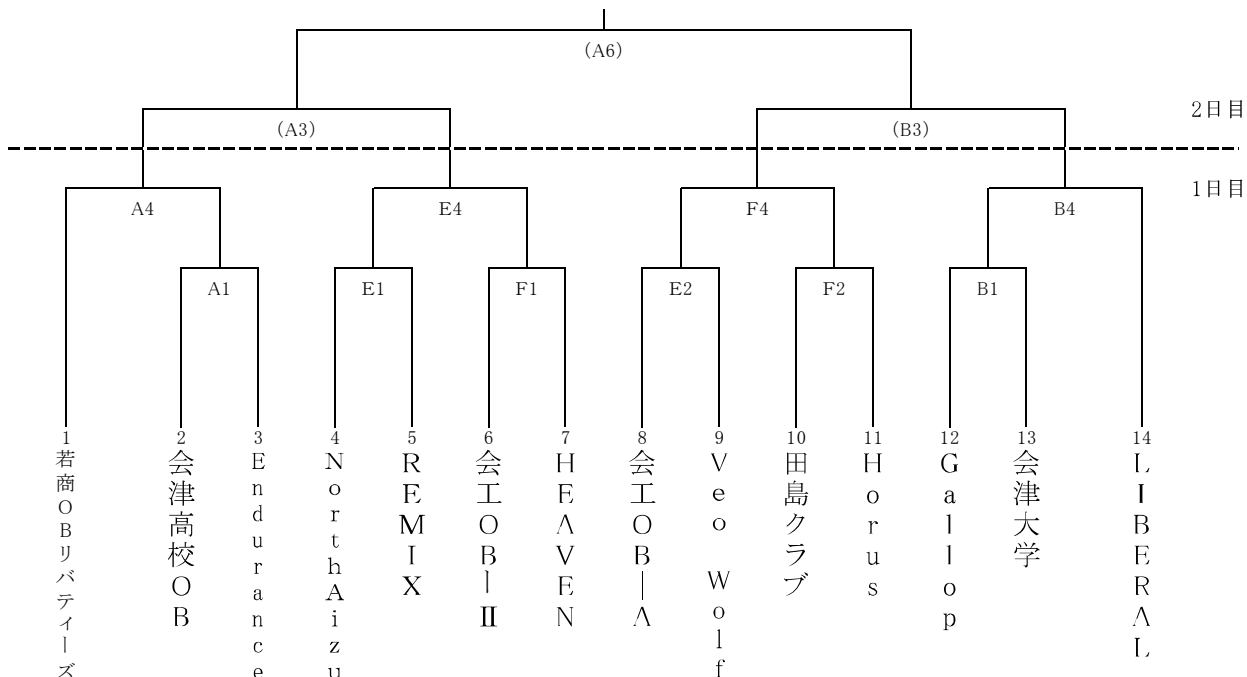

第68回 全会津総合体育大会 バasketボール競技大会 組み合わせ(成年男女)

会場:会津高校(A・B)葵高校(C・D)会津学鳳高校(E・F)

2日目( )

成年男子

成年女子

2日目

試合時間

	1	2	3	4	5	6
6月16日	9:00~	10:30~	12:00~	13:30~	15:00~	
6月17日	9:00~	10:30~	12:00~	13:30~	15:00~	16:30~
6月18日	9:00~	10:30~	12:00~	13:30~		