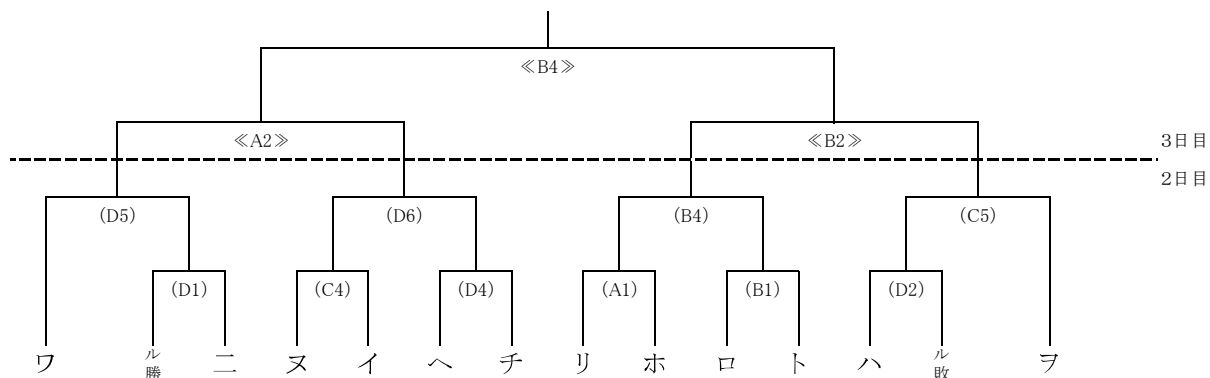

第68回 全会津総合体育大会 バasketボール競技大会 組み合わせ(少年男子)

会場:会津高校(A・B)葵高校(C・D)会津学鳳(E・F)

2日目() 3日目<< >>

男子

代表決定トーナメント

試合時間

	1	2	3	4	5	6
6月16日	9:00~	10:30~	12:00~	13:30~	15:00~	/
6月17日	9:00~	10:30~	12:00~	13:30~	15:00~	16:30~
6月18日	9:00~	10:30~	12:00~	13:30~	/	/

第68回 全会津総合体育大会 バasketボール競技大会 組み合わせ(少年女子)

会場:会津高校(A・B) 葵高校(C・D) 会津学鳳(E・F)

2日目() 3日目<>

女子 予選トーナメント

試合時間

	1	2	3	4	5	6
6月16日	9:00~	10:30~	12:00~	13:30~	15:00~	
6月17日	9:00~	10:30~	12:00~	13:30~	15:00~	16:30~
6月18日	9:00~	10:30~	12:00~	13:30~		