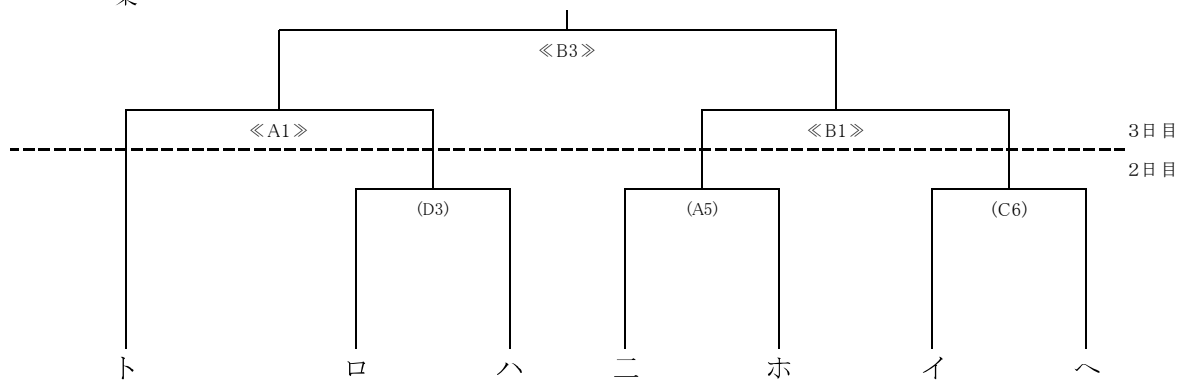

第68回 全会津総合体育大会 バasketボール競技大会 組み合わせ(少年男子)

会場:会津高校(A・B)葵高校(C・D)会津学鳳(E・F)

2日目() 3日目<< >>

男子

代表決定トーナメント

試合時間

	1	2	3	4	5	6
6月16日	9:00~	10:30~	12:00~	13:30~	15:00~	/
6月17日	9:00~	10:30~	12:00~	13:30~	15:00~	16:30~
6月18日	9:00~	10:30~	12:00~	13:30~	/	/

第68回 全会津総合体育大会 バasketボール競技大会 組み合わせ(少年女子)

会場:会津高校(A・B) 葵高校(C・D) 会津学鳳(E・F)

2日目() 3日目<>

女子 予選トーナメント

試合時間

	1	2	3	4	5	6
6月16日	9:00~	10:30~	12:00~	13:30~	15:00~	
6月17日	9:00~	10:30~	12:00~	13:30~	15:00~	16:30~
6月18日	9:00~	10:30~	12:00~	13:30~		