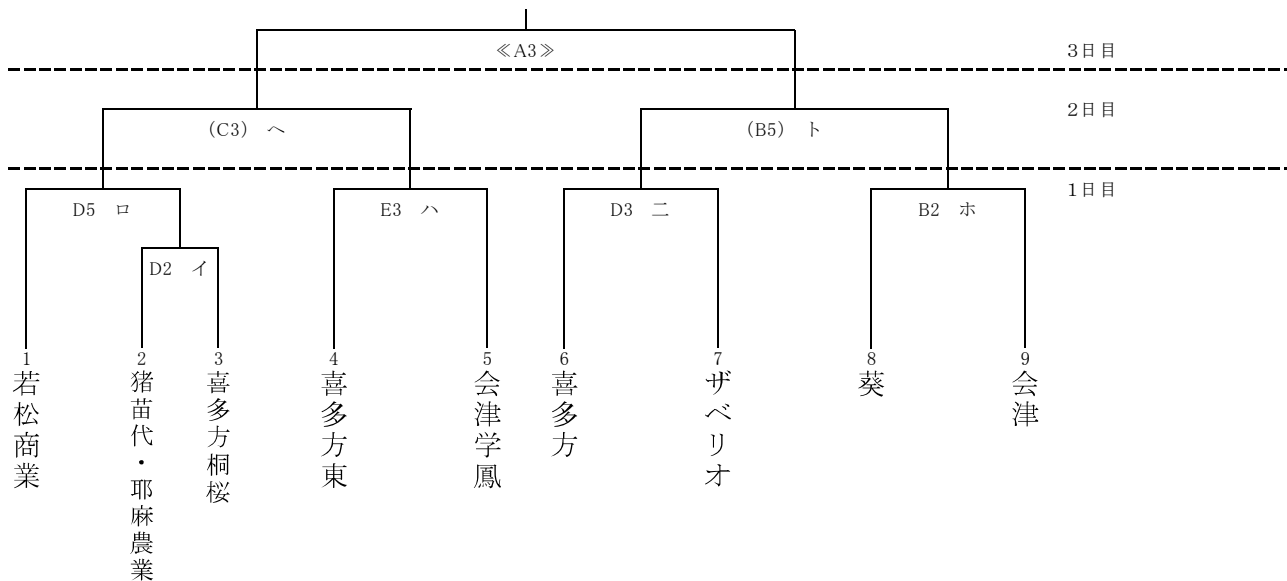

第68回 全会津総合体育大会 バasketボール競技大会 組み合わせ(少年男子)

会場:会津高校(A・B)葵高校(C・D)会津学鳳(E・F)

2日目() 3日目<< >>

男子

代表決定トーナメント

試合時間

	1	2	3	4	5	6
6月16日	9:00~	10:30~	12:00~	13:30~	15:00~	/
6月17日	9:00~	10:30~	12:00~	13:30~	15:00~	16:30~
6月18日	9:00~	10:30~	12:00~	13:30~	/	/

第68回 全会津総合体育大会 バasketボール競技大会 組み合わせ(少年女子)

会場:会津高校(A・B) 葵高校(C・D) 会津学鳳(E・F)

2日目() 3日目<>

女子 予選トーナメント

試合時間

	1	2	3	4	5	6
6月16日	9:00~	10:30~	12:00~	13:30~	15:00~	
6月17日	9:00~	10:30~	12:00~	13:30~	15:00~	16:30~
6月18日	9:00~	10:30~	12:00~	13:30~		