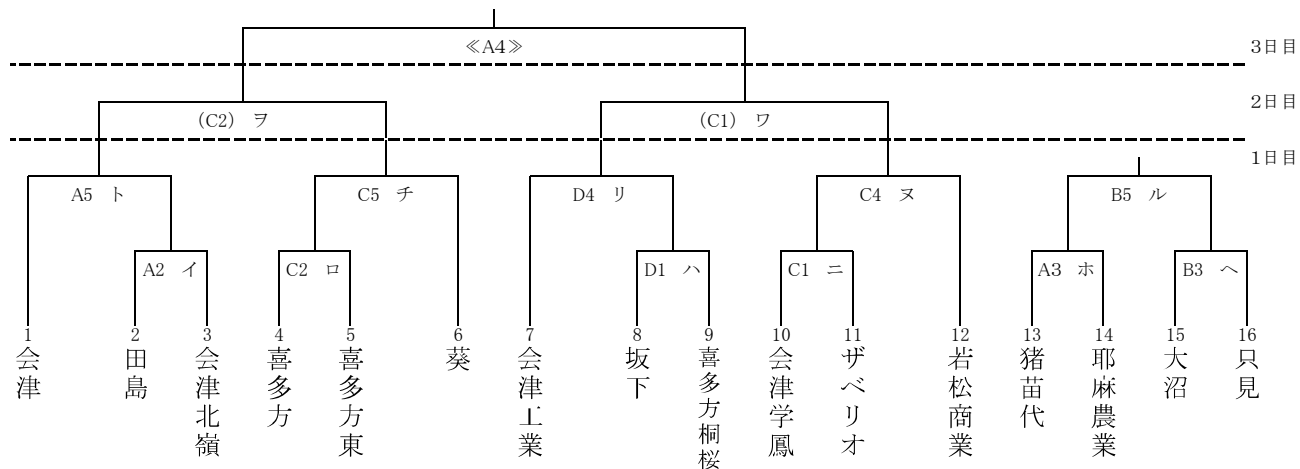

第68回 全会津総合体育大会 バasketボール競技大会 組み合わせ(少年男子)

会場:会津高校(A・B)葵高校(C・D)会津学鳳(E・F)

2日目() 3日目<< >>

男子

代表決定トーナメント

試合時間

	1	2	3	4	5	6
6月16日	9:00~	10:30~	12:00~	13:30~	15:00~	/
6月17日	9:00~	10:30~	12:00~	13:30~	15:00~	16:30~
6月18日	9:00~	10:30~	12:00~	13:30~	/	/

第68回 全会津総合体育大会 バasketボール競技大会 組み合わせ(少年女子)

会場:会津高校(A・B) 葵高校(C・D) 会津学鳳(E・F)

2日目() 3日目<>

女子 予選トーナメント

試合時間

	1	2	3	4	5	6
6月16日	9:00~	10:30~	12:00~	13:30~	15:00~	
6月17日	9:00~	10:30~	12:00~	13:30~	15:00~	16:30~
6月18日	9:00~	10:30~	12:00~	13:30~		