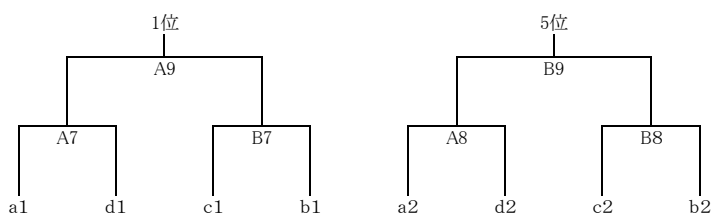

# 2018年度会津地区高校1年生強化練習会 組合せ

- 1 期日 2018年8月19日(日)
- 2 会場 会津工業高校(A・B)若松商業高校(C・D)
- 3 試合方法 男子 リーグ戦・順位決定戦 女子 リーグ戦
- 4 試合開始時間 9:00(開場8:00)
- 5 競技時間 10-(2)-10-(10) (1-4ピリオド コートチェンジ有り)

## 男子リーグ・順位決定戦

TO割り当て

A7	a3位	B7	b3位
A8	c3位	B8	d3位
A9	a3位	B9	b3位

## 女子リーグ

	会津	ザベリオ	学鳳	葵	会津連合
1	会津	D3	C2	C4	C1
2	ザベリオ		C5	D1	D2
3	学鳳			C3	D4
4	葵				D5
5	会津連合				

TO割り当て 上級生

C1	若商
C2	葵・学鳳
C3	若商
C4	ザベリオ・桐桜
C5	若商

D1	ザベリオ・桐桜
D2	喜多方東
D3	喜多方
D4	会津・葵
D5	喜多方東