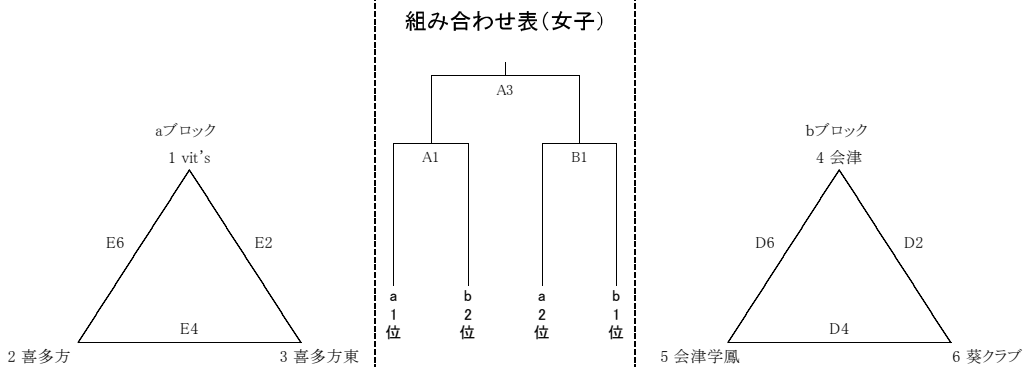

2018年度全会津男女総合バスケットボール選手権大会兼第26回百井杯

【試合会場】
あいづ総合体育館(A・B・C・Dコート)
会津工業高校(E・Fコート)

【試合開始予定時間】

26日(土)		27日(日)	
1	9:00~	1	9:00~
2	10:20~	2	10:30~
3	11:40~	3	12:00~
4	13:00~	4	13:30~
5	14:20~		
6	15:40~		