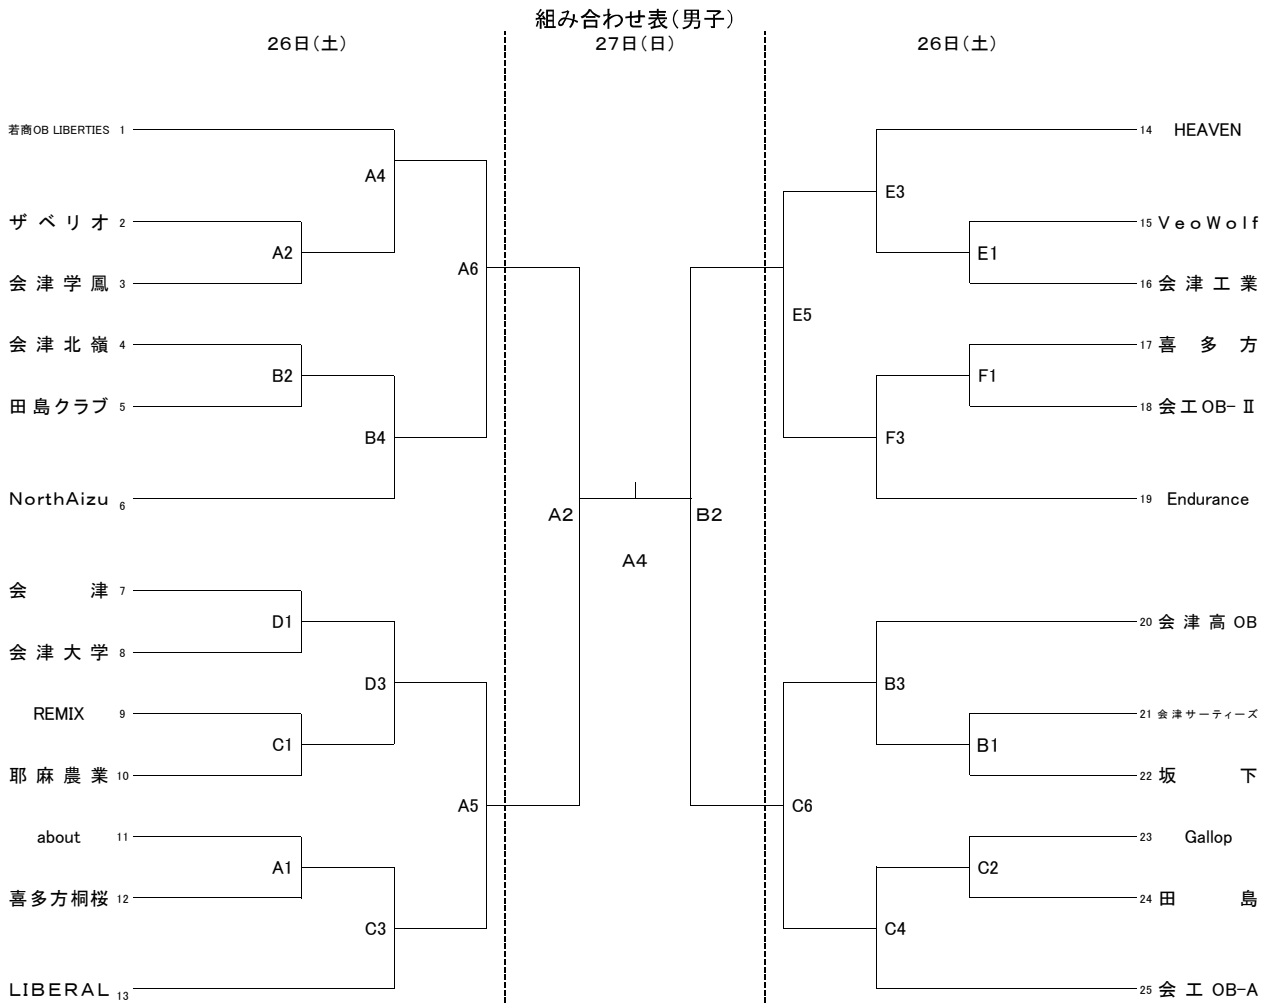

2018年度全会津男女総合バスケットボール選手権大会兼第26回百井杯

【試合会場】
あいづ総合体育館(A・B・C・Dコート)
会津工業高校(E・Fコート)

【試合開始予定時間】

26日(土)		27日(日)	
1	9:00~	1	9:00~
2	10:20~	2	10:30~
3	11:40~	3	12:00~
4	13:00~	4	13:30~
5	14:20~		
6	15:40~		